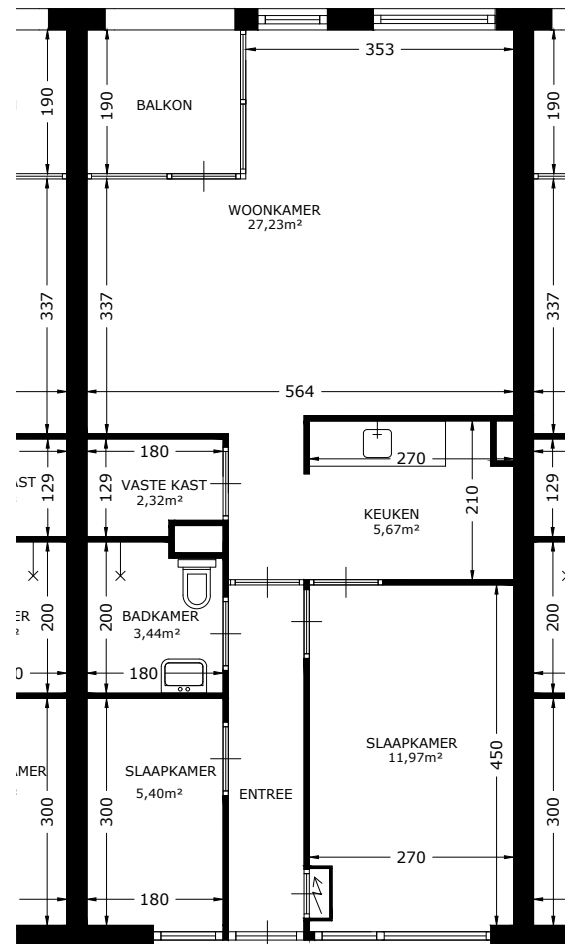

BERGING

TWEDE VERDIEPING

 Het sociaal verhuurbedrijf	Straat: Kleinzand 121	
	Plaats: Sneek	
Onderdeel: Plattegrond	Getekend: svdv	Datum getekend: 16-01-2013
	MATEN IN CM	Datum gewijzigd:
AAN DE TEKENING KUNNEN GEEN RECHTEN WORDEN ONTLEEND		VHE: Type: 7102