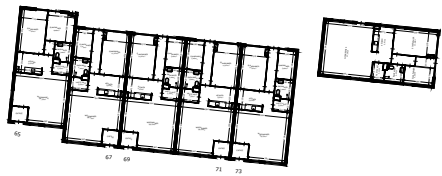

EERSTE VERDIEPING

BEGANE GROND

TWEEDE VERDIEPING

 WoonFriesland Het sociaal verhuurbedrijf	Straat: Kleinzand 65 tm 139	
	Plaats: Sneek	
Onderdeel: Plattegrond	Getekend: svdv	Datum getekend: 16-01-2012
	MATEN IN CM	Datum gewijzigd: 1-1-2022
AAN DE TEKENING KUNNEN GEEN RECHTEN WORDEN ONTLEEND		VHE: Type: 525101