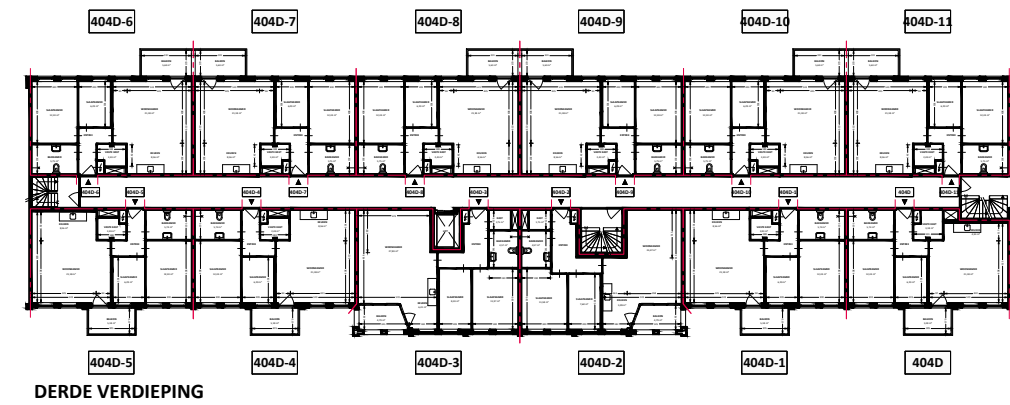

TWEDE VERDIEPING

VIERDE VERDIEPING

EERSTE VERDIEPING

DERDE VERDIEPING

BEGANE GROND

 Het sociaal verhuurbedrijf	Straat: Zuidvliet 404 tm 404E-11	
	Plaats: Leeuwarden	
Onderdeel: Overzichttek.	Getekend: JH	Datum Getekend: 24-4-2019
	MATEN IN CM	Datum Gewijzigd: 25-2-2022
AAN DE TEKENING KUNNEN GEEN RECHTEN WORDEN ONTLEEND		VHE: -
		TYPE: 1237