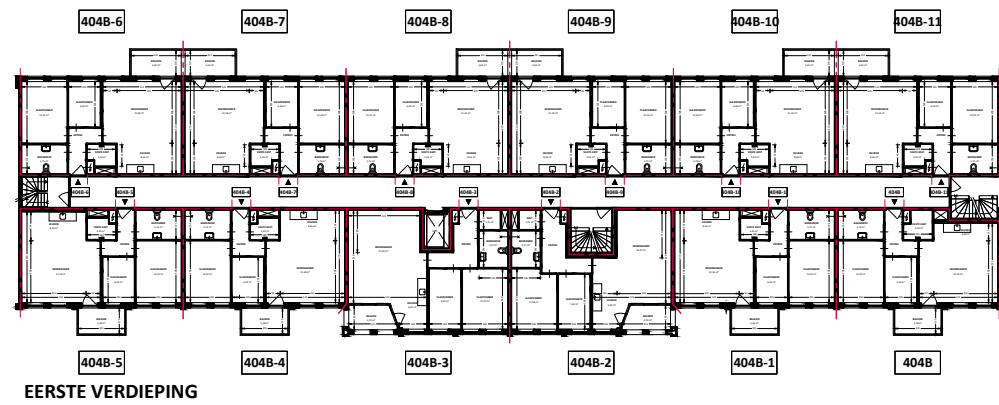

TWEDE VERDIEPING

VIERDE VERDIEPING

EERSTE VERDIEPING

DERDE VERDIEPING

BEGANE GROND

 Het sociaal verhuurbedrijf	Straat: Zuidvliet 404 tm 404E-11	
	Plaats: Leeuwarden	
Onderdeel: Overzichttek.	Getekend: JH	Datum Getekend: 24-4-2019
	MATEN IN CM	Datum Gewijzigd: 25-2-2022
AAN DE TEKENING KUNNEN GEEN RECHTEN WORDEN ONTLEEND		VHE: -
		TYPE: 1237