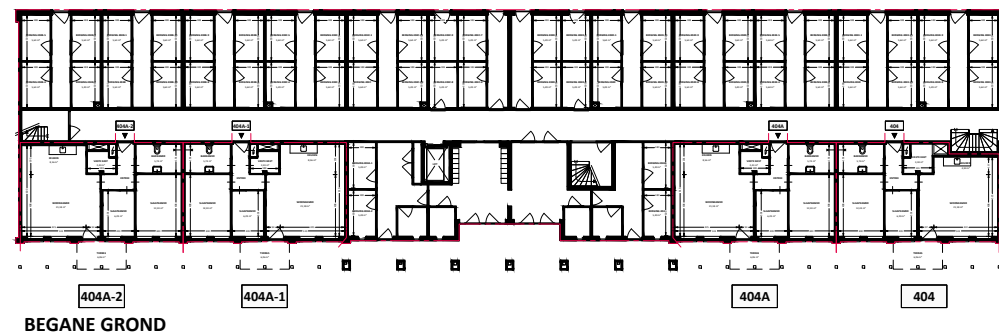

TWEDE VERDIEPING

VIERDE VERDIEPING

EERSTE VERDIEPING

DERDE VERDIEPING

BEGANE GROND

 Het sociaal verhuurbedrijf	Straat: Zuidvliet 404 tm 404E-11	
	Plaats: Leeuwarden	
Onderdeel: Overzichttek.	Getekend: JH	Datum Getekend: 24-4-2019
	MATEN IN CM	Datum Gewijzigd: 25-2-2022
AAN DE TEKENING KUNNEN GEEN RECHTEN WORDEN ONTLEEND		VHE: -
		TYPE: 1237