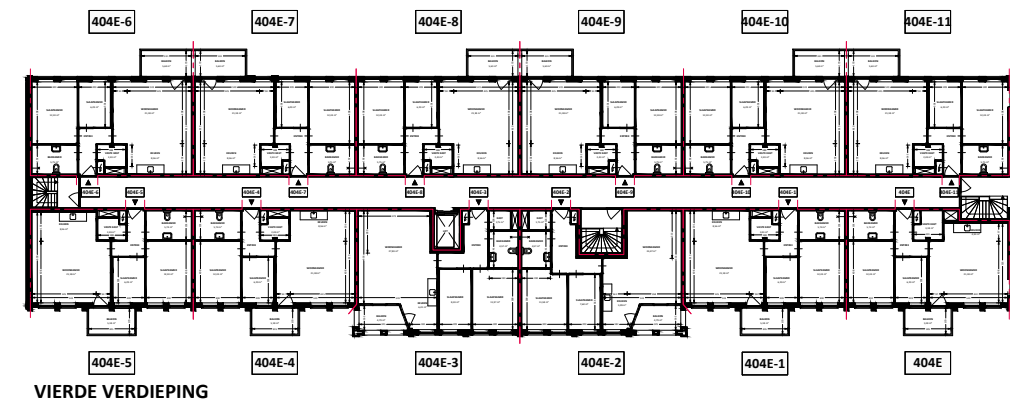

TWEDE VERDIEPING

VIERDE VERDIEPING

EERSTE VERDIEPING

DERDE VERDIEPING

BEGANE GROND

 Het sociaal verhuurbedrijf	Straat: Zuidvliet 404 tm 404E-11	
	Plaats: Leeuwarden	
Onderdeel: Overzichttek.	Getekend: JH	Datum Getekend: 24-4-2019
	MATEN IN CM	Datum Gewijzigd: 25-2-2022
AAN DE TEKENING KUNNEN GEEN RECHTEN WORDEN ONTLEEND		VHE: -
		TYPE: 1237