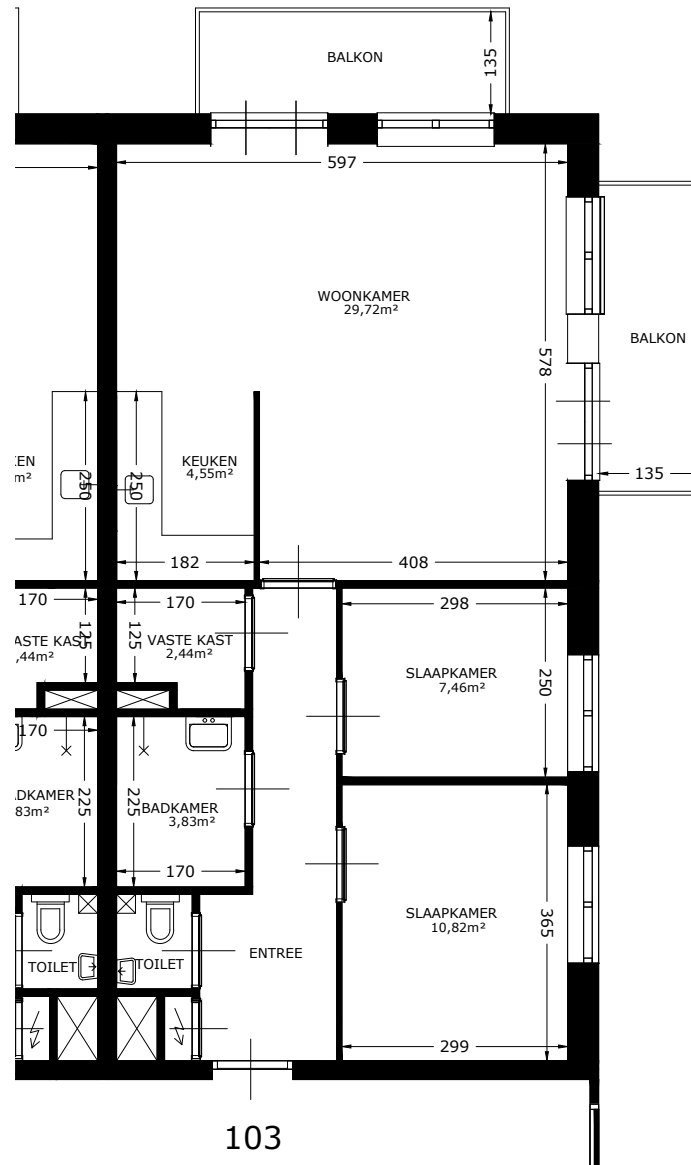

BERGING BEGANE GROND

103

EERSTE VERDIEPING

	Straat: Griffioenpark 103	
	Plaats: Wolvega	
Onderdeel: Plattegrond	Getekend: svdv	Datum getekend: 23-01-2013
	MATEN IN CM	Datum gewijzigd: 1-1-2022
AAN DE TEKENING KUNNEN GEEN RECHTEN WORDEN ONTLEEND		VHE: Type: 539201