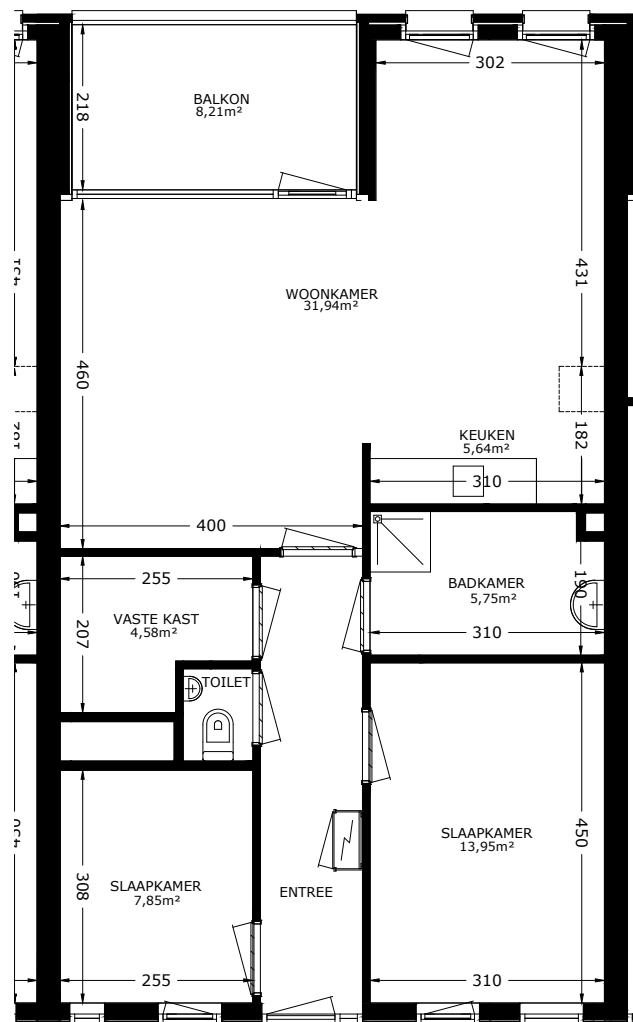

BERGING

183

EERSTE VERDIEPING

| | | |
|---|--|----------------------------|
|  Het sociaal verhuurbedrijf | Straat: Coehoorn van Scheltingaweg 183 | |
| | Plaats: Heerenveen | |
| Onderdeel: Plattegrond | Getekend: svdv | Datum getekend: 13-02-2014 |
| | MATEN IN CM | Datum gewijzigd: 1-1-2022 |
| AAN DE TEKENING KUNNEN GEEN RECHTEN WORDEN ONTLEEND | | VHE: Type: 539901 |