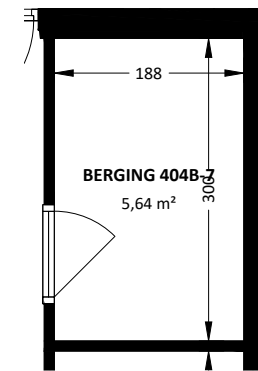

EERSTE VERDIEPING

BERGING (BEGANE GROND)

 Het sociaal verhuurbedrijf	Straat: Zuidvliet 404B-7	
	Plaats: Leeuwarden	
Onderdeel: Overzichttek.	Getekend: JH	Datum Getekend: 24-4-2019
	MATEN IN CM	Datum Gewijzigd: 1-1-2022
AAN DE TEKENING KUNNEN GEEN RECHTEN WORDEN ONTLEEND		VHE: TYPE: 540101