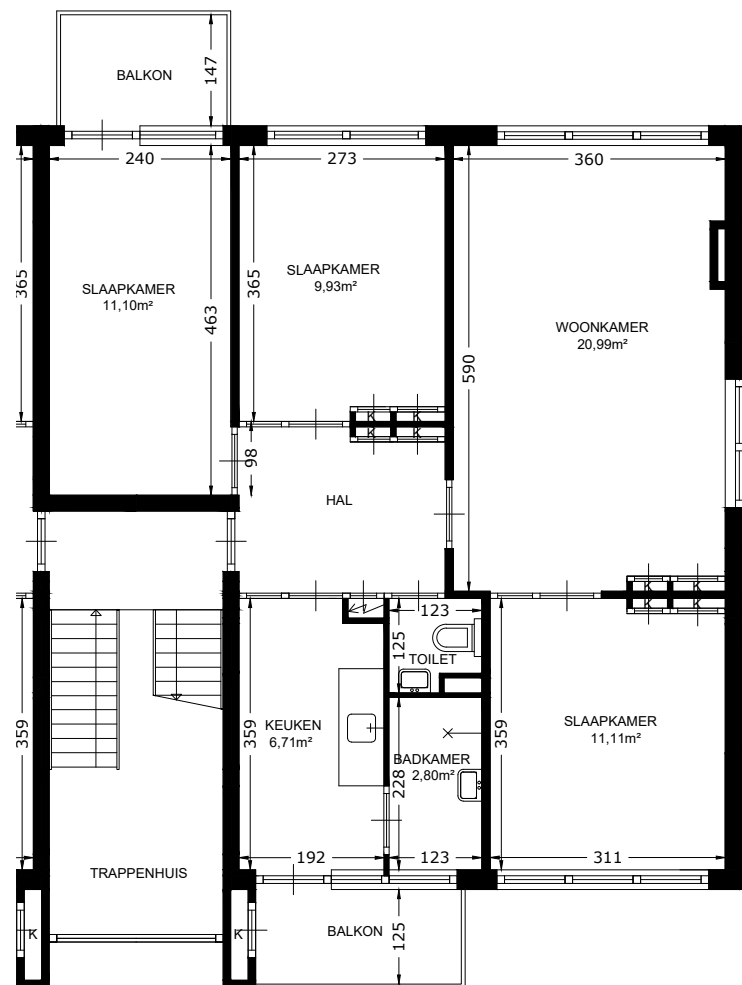

BERGING BEGANE GROND

117D

DERDE VERDIEPING

 Het sociaal verhuurbedrijf	Straat: Prof Mr P S Gerbrandyweg 117D	
	Plaats: Leeuwarden	
Onderdeel: Plattegrond	Getekend: rd	Datum getekend: 09-10-2012
MATEN IN CM	Datum gewijzigd: 1-1-2022	
AAN DE TEKENING KUNNEN GEEN RECHTEN WORDEN ONTLEEND		VHE: Type: 504401