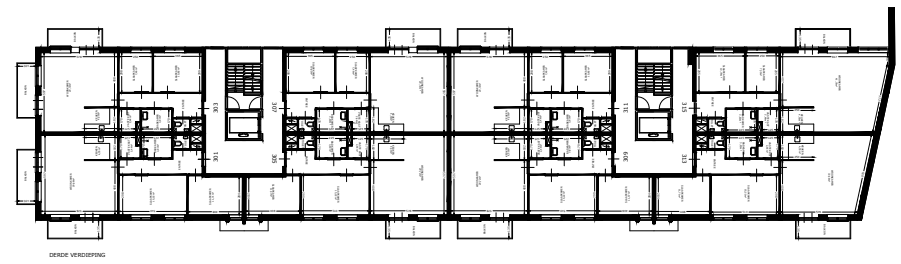

EERSTE VERDIEPING

DERDE VERDIEPING

BEGANE GROND

TWEDE VERDIEPING

OVERZICHT

	Straat: Griffioenpark 101 tm 315	
	Plaats: Wolvega	
Onderdeel: Plattegrond	Getekend: svdv	Datum getekend: 23-01-2013
	MATEN IN CM	Datum gewijzigd: 1-1-2022
AAN DE TEKENING KUNNEN GEEN RECHTEN WORDEN ONTLEEND		VHE: Type: 539201