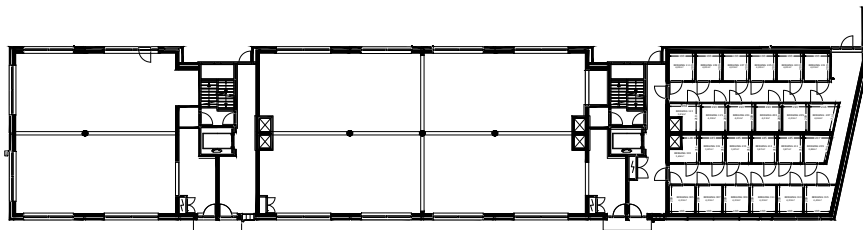

EERSTE VERDIEPING

DERDE VERDIEPING

BEGANE GROND

TWEDE VERDIEPING

OVERZICHT

	Straat: Griffioenpark 101 tm 315	
	Plaats: Wolvega	
Onderdeel: Plattegrond	Getekend: svdv	Datum getekend: 23-01-2013
	MATEN IN CM	Datum gewijzigd: 1-1-2022
AAN DE TEKENING KUNNEN GEEN RECHTEN WORDEN ONTLEEND		VHE: Type: 539201