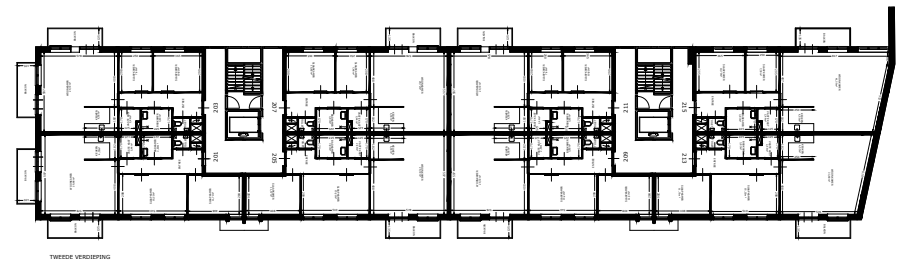

EERSTE VERDIEPING

DERDE VERDIEPING

BEGANE GROND

TWEDE VERDIEPING

OVERZICHT

	Straat: Griffioenpark 101 tm 315	
	Plaats: Wolvega	
Onderdeel: Plattegrond	Getekend: svdv	Datum getekend: 23-01-2013
	MATEN IN CM	Datum gewijzigd: 1-1-2022
AAN DE TEKENING KUNNEN GEEN RECHTEN WORDEN ONTLEEND		VHE: Type: 539201