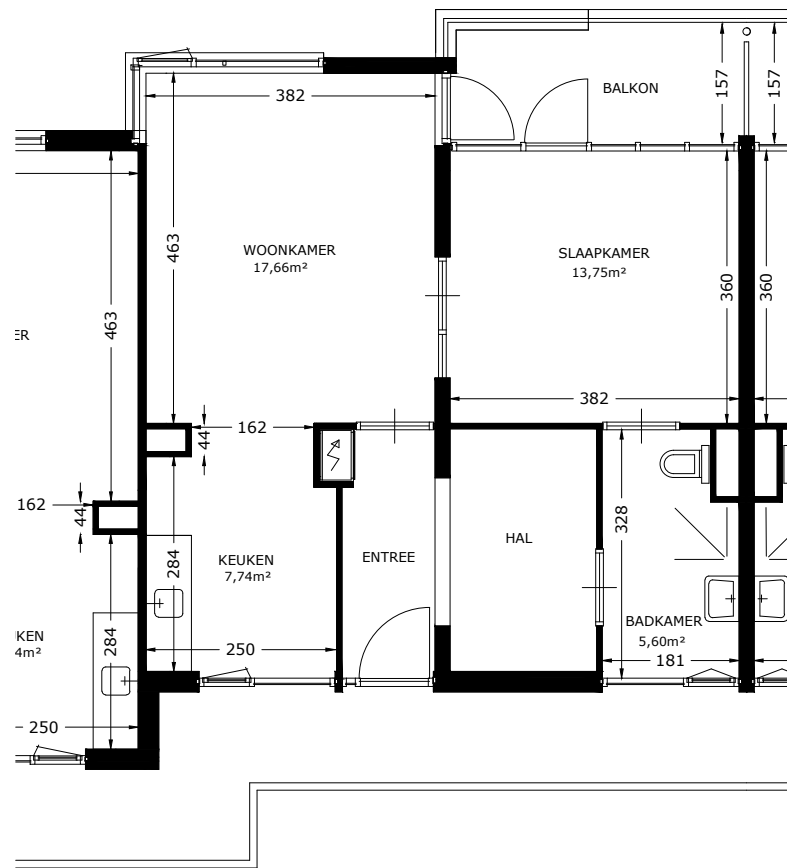

BERGING BEGANE GROND

EERSTE VERDIEPING

 Het sociaal verhuurbedrijf	Straat: Koornbeursweg 63-119	
	Plaats: Heerenveen	
Onderdeel: Plattegrond	Getekend: svdv	Datum getekend: 06-03-2012
MATEN IN CM	Datum gewijzigd:	
AAN DE TEKENING KUNNEN GEEN RECHTEN WORDEN ONTLEEND		VHE: Type: 3018