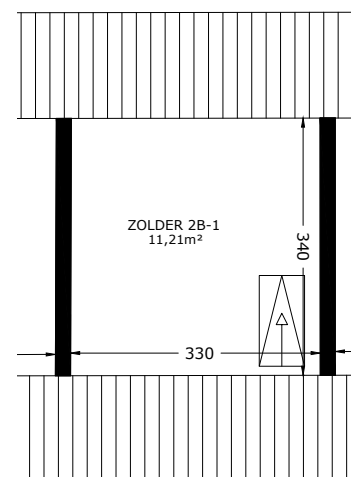

TWEDE VERDIEPING

DERDE VERDIEPING

 Het sociaal verhuurbedrijf	Straat: Zwiterswaltje 2b-1	
	Plaats: Leeuwarden	
Onderdeel: Plattegrond	Getekend: svdv	Datum getekend: 06-06-2012
MATEN IN CM	Datum gewijzigd: 22-08-2019	
AAN DE TEKENING KUNNEN GEEN RECHTEN WORDEN ONTLEEND		VHE: Type: 2056