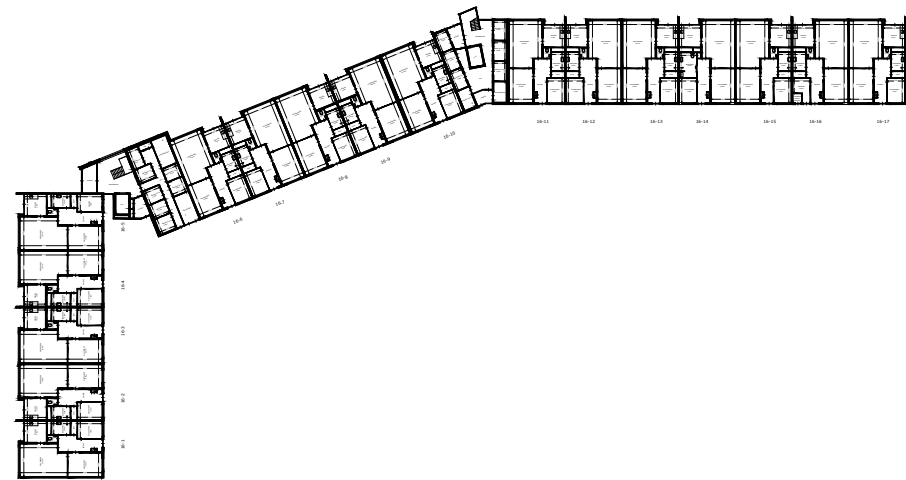

EERSTE VERDIEPING

DERDE VERDIEPING

VIJFDE VERDIEPING

BEGANE GROND

TWEEDE VERDIEPING

VIERDE VERDIEPING

 Het sociaal verhuurbedrijf	Straat: Berglaan overzicht	
	Plaats: Drachten	
Onderdeel: Plattegrond	Getekend: ek	Datum getekend: 12-11-2012
AAN DE TEKENING KUNNEN GEEN RECHTEN WORDEN ONTLEEND	MATEN IN CM	Datum gewijzigd: 25-11-2020
	VHE:	Type: 5173