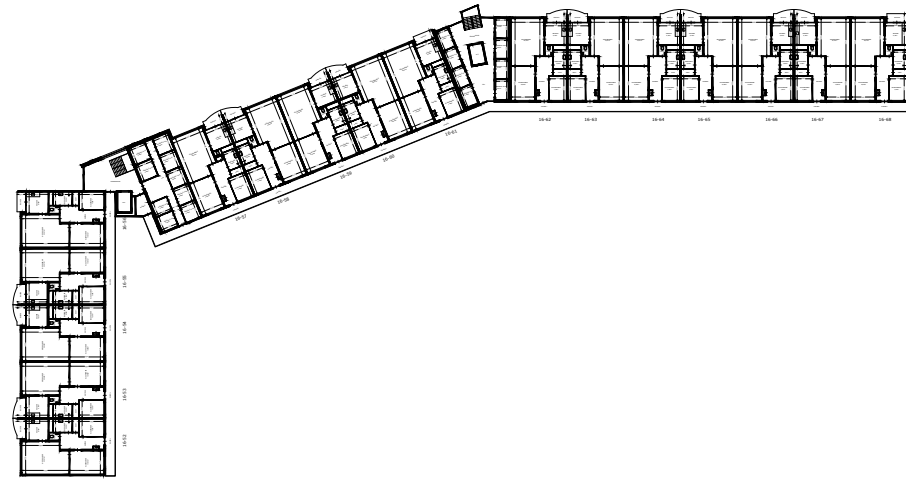

EERSTE VERDIEPING

DERDE VERDIEPING

VIJFDE VERDIEPING

BEGANE GROND

TWEEDE VERDIEPING

VIERDE VERDIEPING

 Het sociaal verhuurbedrijf	Straat: Berglaan overzicht	
	Plaats: Drachten	
Onderdeel: Plattegrond	Getekend: ek	Datum getekend: 12-11-2012
AAN DE TEKENING KUNNEN GEEN RECHTEN WORDEN ONTLEEND	MATEN IN CM	Datum gewijzigd: 25-11-2020
	VHE:	Type: 5173