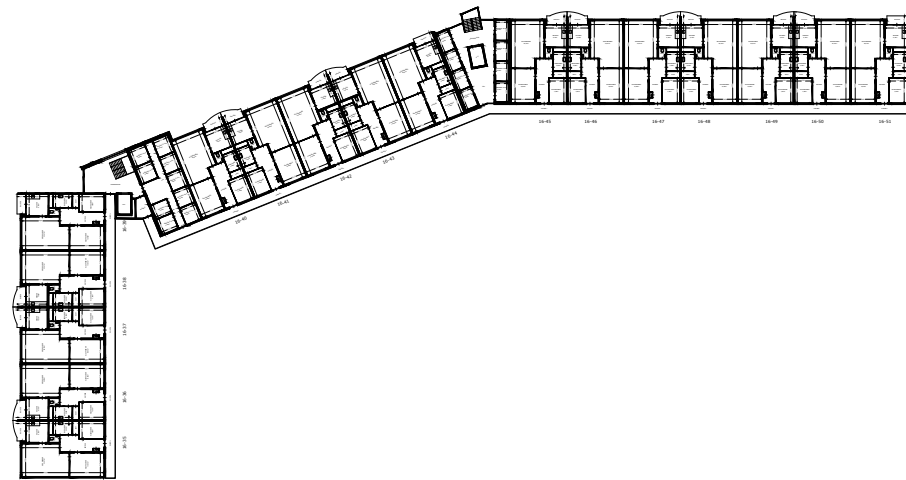

EERSTE VERDIEPING

DERDE VERDIEPING

VIJFDE VERDIEPING

BEGANE GROND

TWEEDE VERDIEPING

VIERDE VERDIEPING

 Het sociaal verhuurbedrijf	Straat: Berglaan overzicht	
	Plaats: Drachten	
Onderdeel: Plattegrond	Getekend: ek	Datum getekend: 12-11-2012
AAN DE TEKENING KUNNEN GEEN RECHTEN WORDEN ONTLEEND	MATEN IN CM	Datum gewijzigd: 25-11-2020
	VHE:	Type: 5173