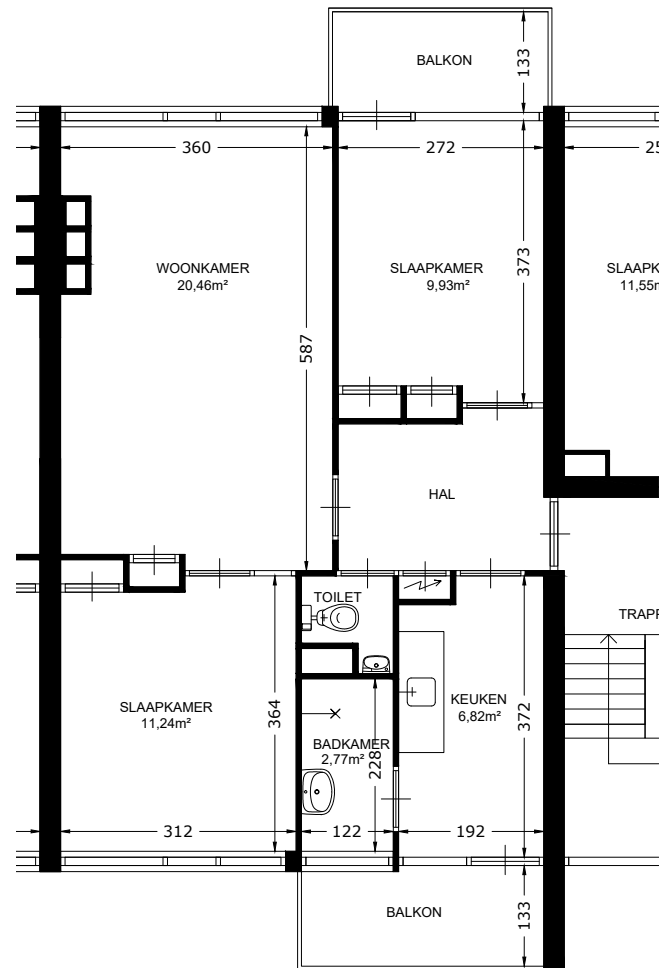

BERGING

TWEDE VERDIEPING

 Het sociaal verhuurbedrijf	Straat: Curacaostraat 137-C	
	Plaats: Leeuwarden	
Onderdeel: Plattegrond	Getekend: mdj	Datum getekend: 09-05-2012
MATEN IN CM	Datum gewijzigd: 1-1-2022	
AAN DE TEKENING KUNNEN GEEN RECHTEN WORDEN ONTLEEND		VHE: Type: 505801