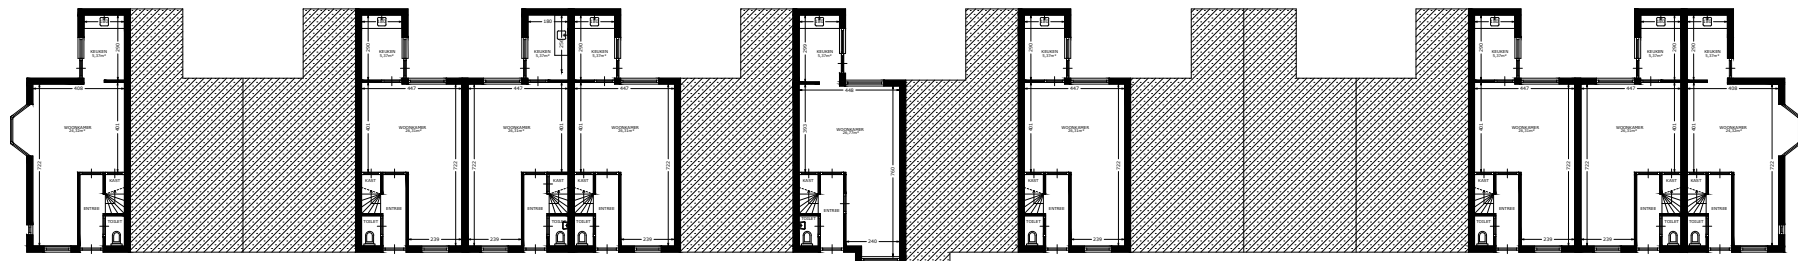

EERSTE VERDIEPING

32
26 24 22 18 14 6 4 2
BEGANE GROND

OVERZICHT

 Het sociaal verhuurbedrijf	Straat: Eillartstraat 2 tm 32	
	Plaats: Leeuwarden	
Onderdeel: Plattegrond	Getekend: svdv	Datum getekend: 04-10-2012
	MATEN IN CM	Datum gewijzigd: 17-03-2014
AAN DE TEKING KUNNEN GEEN RECHTEN WORDEN ONTLEEND		VHE: Type: 2001