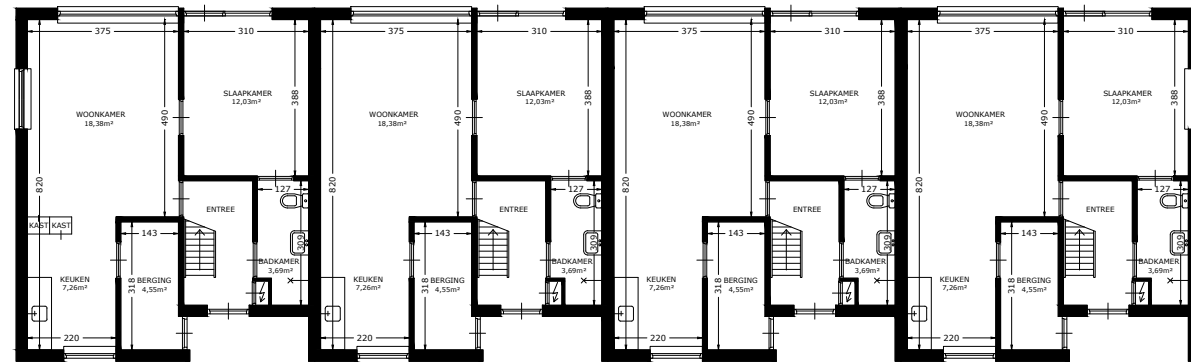

VERDIEPING

75

77

79

81

BEGANE GROND

OVERZICHT

	Straat: Hofwegen 75 tm 81	
	Plaats: Oentsjerk	
Getekend: ek	Datum getekend: 5-12-2012	
Onderdeel: Plattegrond	MATEN IN CM	Datum gewijzigd: 1-1-2022
AAN DE TEKENING KUNNEN GEEN RECHTEN WORDEN ONTLEEND		VHE: Type: 14340106