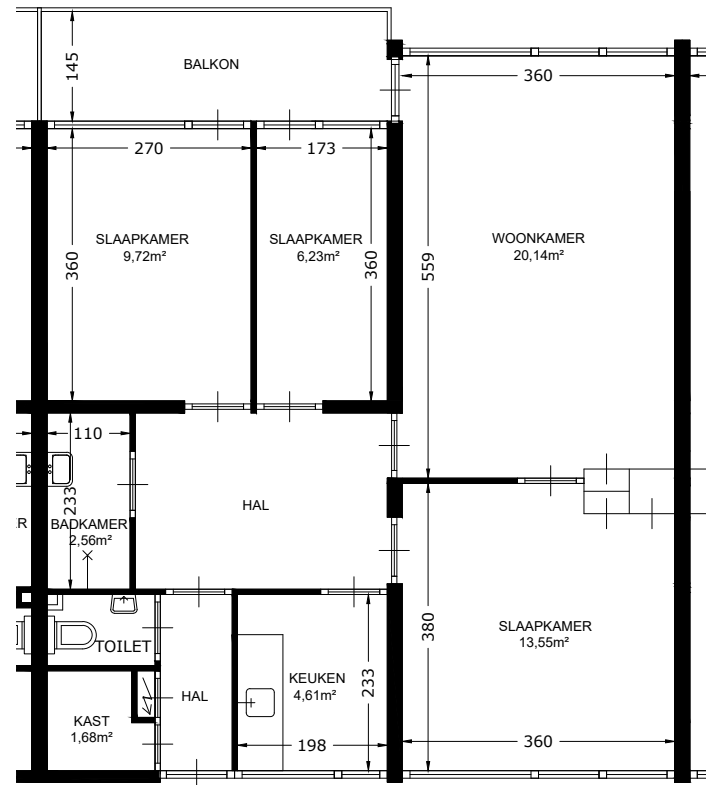

BERGING

34-1

EERSTE VERDIEPING

	Straat: De Anjen 34-1	
	Plaats: Leeuwarden	
Onderdeel: Plattegrond	Getekend: rd	Datum getekend: 11-10-2010
	MATEN IN CM	Datum gewijzigd: 1-1-2022
AAN DE TEKENING KUNNEN GEEN RECHTEN WORDEN ONTLEEND		VHE: Type: 506301