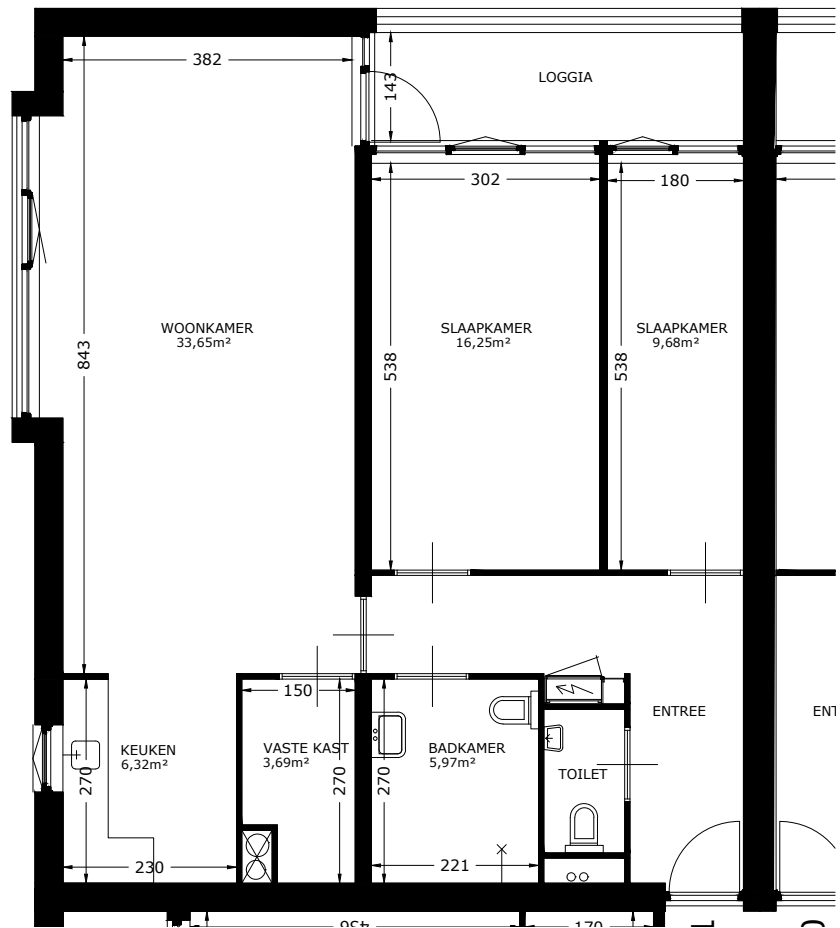

BERGING BEGANE GROND

DERDE VERDIEPING

 Het sociaal verhuurbedrijf	Straat: Kempenaerssingel 4-31	
	Plaats: Heerenveen	
Onderdeel: Plattegrond	Getekend: svdv	Datum getekend: 11-01-2013
	MATEN IN CM	Datum gewijzigd: 13-6-2022
AAN DE TEKENING KUNNEN GEEN RECHTEN WORDEN ONTLEEND		VHE: Type: 533001