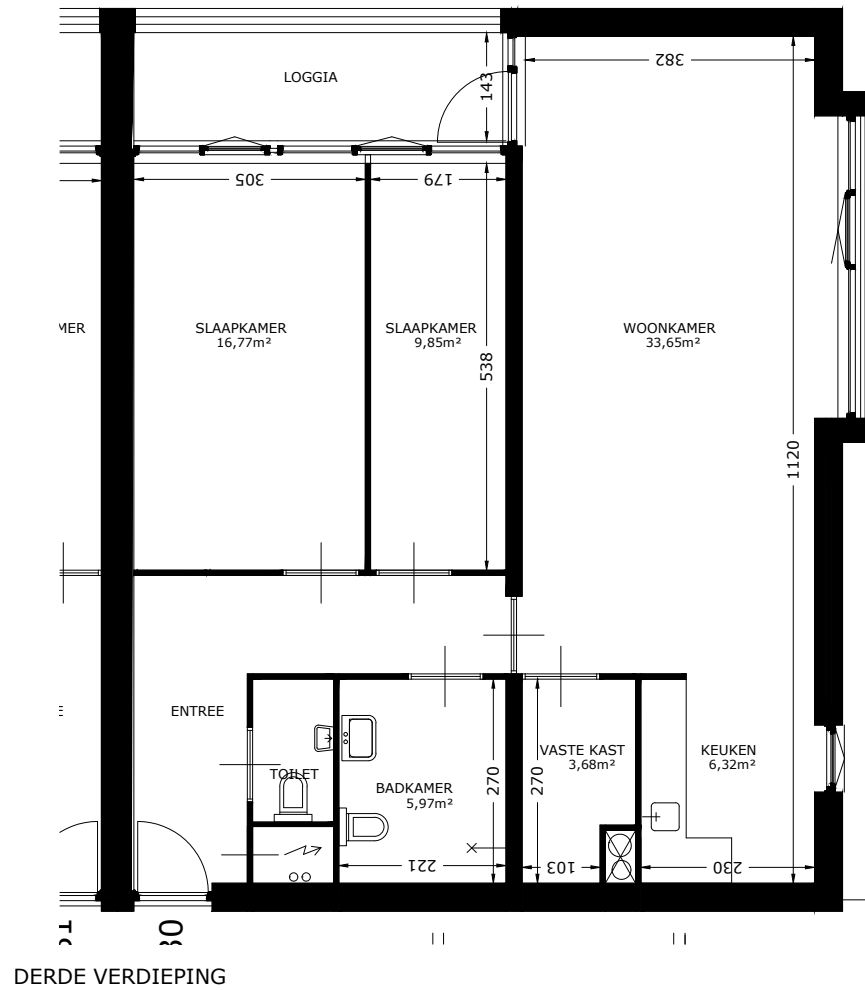

BERGING BEGANE GROND

	Straat: Kempenaerssingel 4-30	
	Plaats: Heerenveen	
Onderdeel: Plattegrond	Getekend: svdv	Datum getekend: 11-01-2013
	MATEN IN CM	Datum gewijzigd: 13-6-2022
AAN DE TEKENING KUNNEN GEEN RECHTEN WORDEN ONTLEEND		VHE: Type: 533001