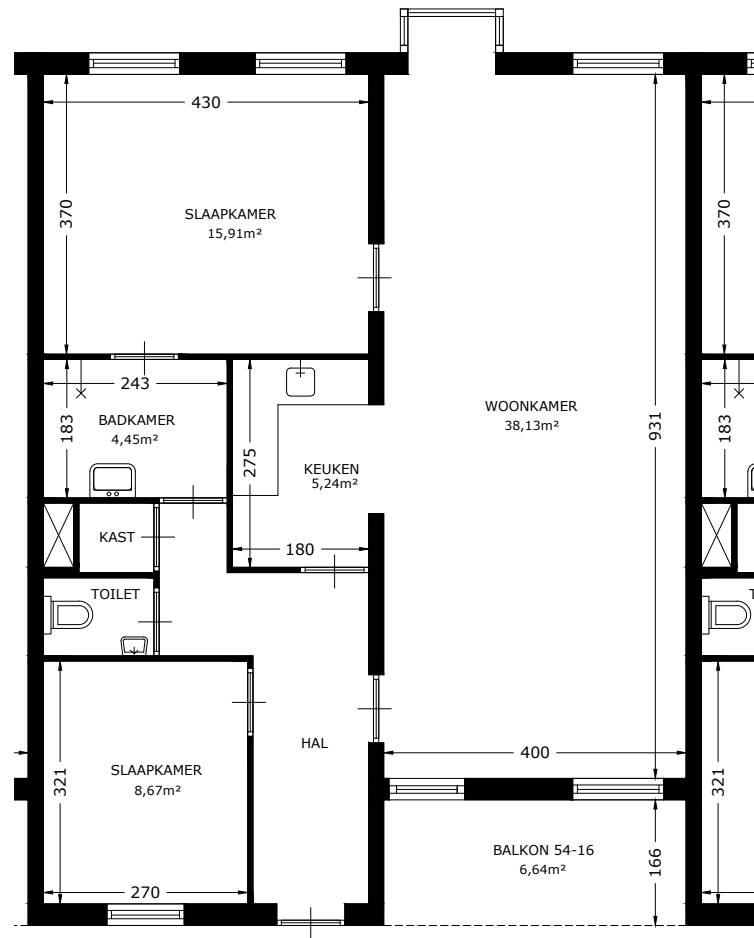

BERGING

TWEDE VERDIEPING

 Het sociaal verhuurbedrijf	Straat: Berglaan 54-16	
	Plaats: Drachten	
Onderdeel: Plattegrond	Getekend: rd	Datum getekend: 13-11-2012
MATEN IN CM	Datum gewijzigd:	
AAN DE TEKENING KUNNEN GEEN RECHTEN WORDEN ONTLEEND		VHE: Type: 5182