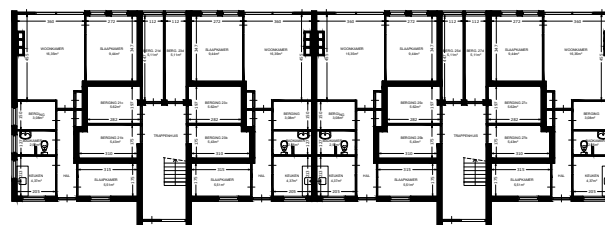

21D 23D 25D 27D  
3e VERDIEPING

21C 23C 25C 27C  
2e VERDIEPING

21B 23B 25B 27B  
1e VERDIEPING

21 23 25 27  
BEGANE GROND

OVERZICHT

 Het sociaal verhuurbedrijf	Straat: Curacaostraat 21 tm 27-D	
	Plaats: Leeuwarden	
Onderdeel: Plattegrond	Getekend: mdj	Datum getekend: 09-05-2012
AAN DE TEKENING KUNNEN GEEN RECHTEN WORDEN ONTLEEND	MATEN IN CM	Datum gewijzigd: 1-1-2022
	VHE:	Type: 505001