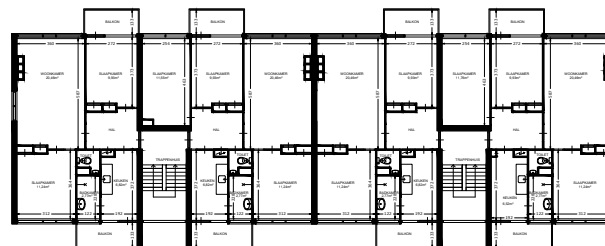

21D 23D 25D 27D  
3e VERDIEPING

21C 23C 25C 27C  
2e VERDIEPING

21B 23B 25B 27B  
1e VERDIEPING

21 23 25 27  
BEGANE GROND

OVERZICHT

 Het sociaal verhuurbedrijf	Straat: Curacaostraat 21 tm 27-D	
	Plaats: Leeuwarden	
Onderdeel: Plattegrond	Getekend: mdj	Datum getekend: 09-05-2012
AAN DE TEKENING KUNNEN GEEN RECHTEN WORDEN ONTLEEND	MATEN IN CM	Datum gewijzigd: 1-1-2022
	VHE:	Type: 505001