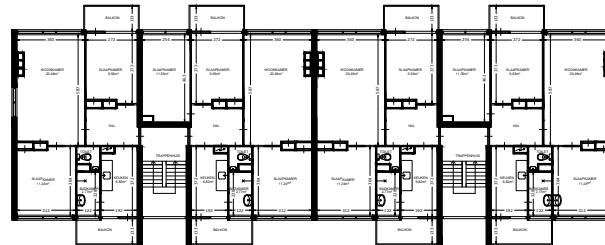

21D 23D 25D 27D  
3e VERDIEPING

21C 23C 25C 27C  
2e VERDIEPING

21B 23B 25B 27B  
1e VERDIEPING

21 23 25 27  
BEGANE GROND

OVERZICHT

 Het sociaal verhuurbedrijf	Straat: Curacaostraat 21 tm 27-D	
	Plaats: Leeuwarden	
Onderdeel: Plattegrond	Getekend: mdj	Datum getekend: 09-05-2012
AAN DE TEKENING KUNNEN GEEN RECHTEN WORDEN ONTLEEND	MATEN IN CM	Datum gewijzigd: 1-1-2022
	VHE:	Type: 505001