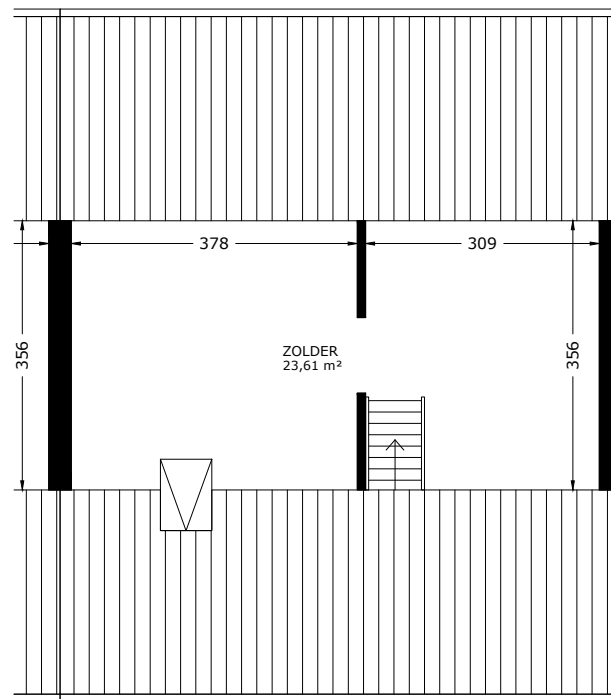

BEGANE GROND

VERDIEPING

 Het sociaal verhuurbedrijf	Straat: Hofwegen 81	
	Plaats: Oentsjerk	
Onderdeel: Plattegrond	Getekend: ek	Datum getekend: 5-12-2012
MATEN IN CM	Datum gewijzigd: 1-1-2022	
AAN DE TEKENING KUNNEN GEEN RECHTEN WORDEN ONTLEEND		VHE: Type: 14340106