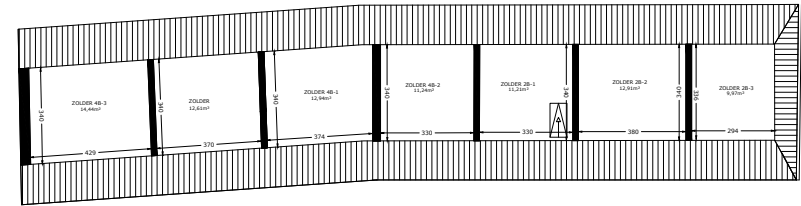

EERSTE VERDIEPING

DERDE VERDIEPING

BEGANE GROND

TWEDE VERDIEPING

OVERZICHT

 Het sociaal verhuurbedrijf	Straat: Zwitserswalgje 2 tm 4	
	Plaats: Leeuwarden	
Onderdeel: Plattegrond	Getekend: svdv	Datum getekend: 06-06-2012
MATEN IN CM	Datum gewijzigd: 22-08-2019	
AAN DE TEKENING KUNNEN GEEN RECHTEN WORDEN ONTLEEND		VHE: Type: 2056