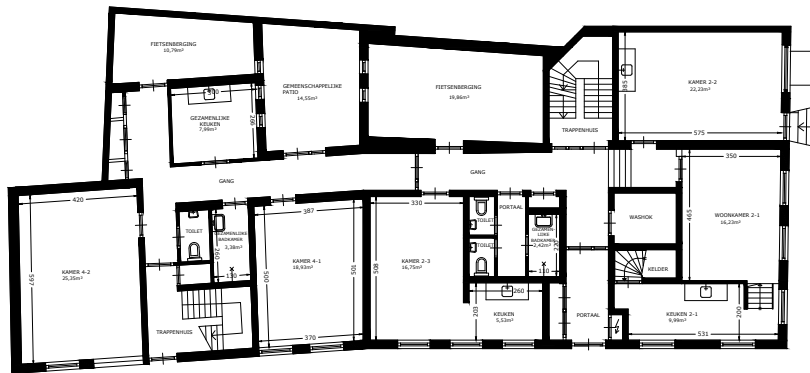

EERSTE VERDIEPING

DERDE VERDIEPING

BEGANE GROND

TWEDE VERDIEPING

OVERZICHT

 Het sociaal verhuurbedrijf	Straat: Zwitserswalgje 2 tm 4	
	Plaats: Leeuwarden	
Onderdeel: Plattegrond	Getekend: svdv	Datum getekend: 06-06-2012
MATEN IN CM	Datum gewijzigd: 22-08-2019	
AAN DE TEKENING KUNNEN GEEN RECHTEN WORDEN ONTLEEND		VHE: Type: 2056