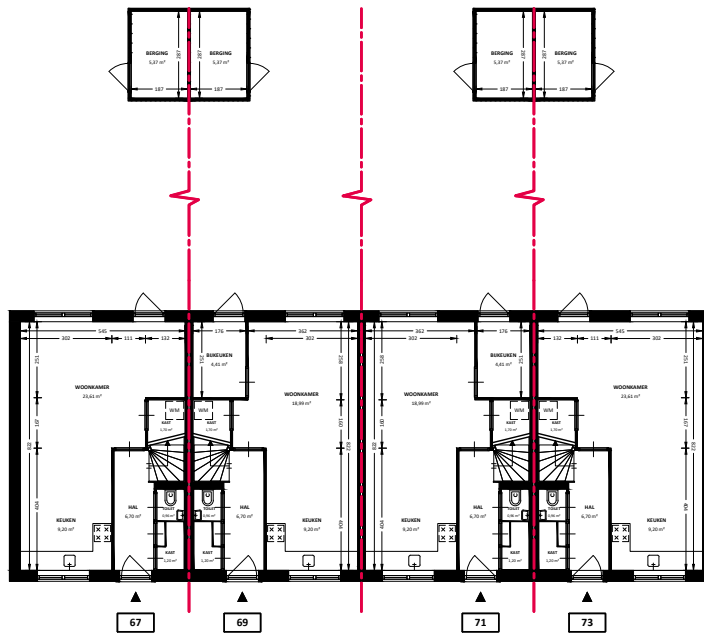

EERSTE VERDIEPING

BEGANE GROND

 Het sociaal verhuurbedrijf	Straat: Burgemeester Steenhuisenlaan 67 tm 73		
	Plaats: Burgum		
Getekend: TFS	Datum Getekend: 07-03-2019		
Onderdeel: Overzichttek.	MATEN IN CM	Datum Gewijzigd: 12-03-2019	
AAN DE TEKENING KUNNEN GEEN RECHTEN WORDEN ONTLEEND		VHE: XXXXXXXXX	TYPE: 6263