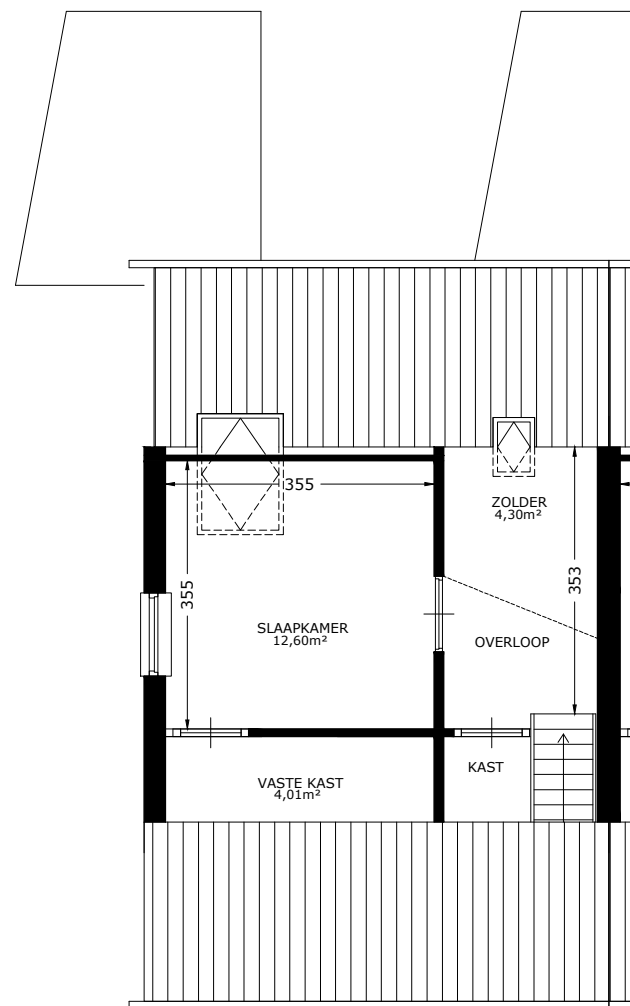

BEGANE GROND

VERDIEPING

 Het sociaal verhuurbedrijf	Straat: Iikmounewei 49	
	Plaats: Burgum	
Onderdeel: Plattegrond	Getekend: svdv	Datum getekend: 28-11-2012
MATEN IN CM	Datum gewijzigd: 02-09-2020	
AAN DE TEKENING KUNNEN GEEN RECHTEN WORDEN ONTLEEND		VHE: Type: 6091