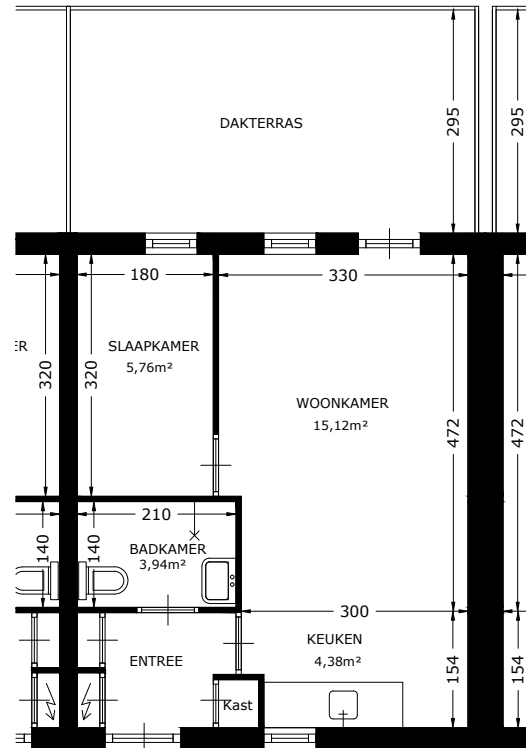

BERGING

236

EERSTE VERDIEPING

	Straat: Roptastate 236	
	Plaats: Leeuwarden	
Getekend: rd	Datum getekend: 15-10-2012	
Onderdeel: Plattegrond	MATEN IN CM	Datum gewijzigd: 1-1-2022
AAN DE TEKENING KUNNEN GEEN RECHTEN WORDEN ONTLEEND		VHE: Type: 519902