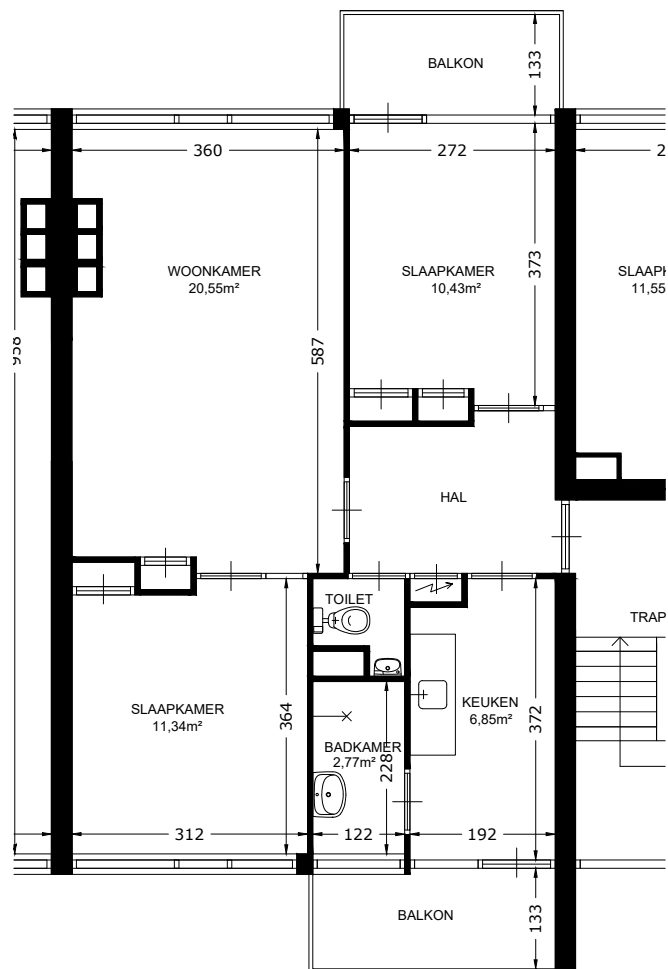

BERGING

TWEDE VERDIEPING

 Het sociaal verhuurbedrijf	Straat: Curacaostraat 73c	
	Plaats: Leeuwarden	
Onderdeel: Plattegrond	Getekend: mdj	Datum getekend: 09-05-2012
MATEN IN CM	Datum gewijzigd:	
AAN DE TEKENING KUNNEN GEEN RECHTEN WORDEN ONTLEEND		VHE: Type: 2006