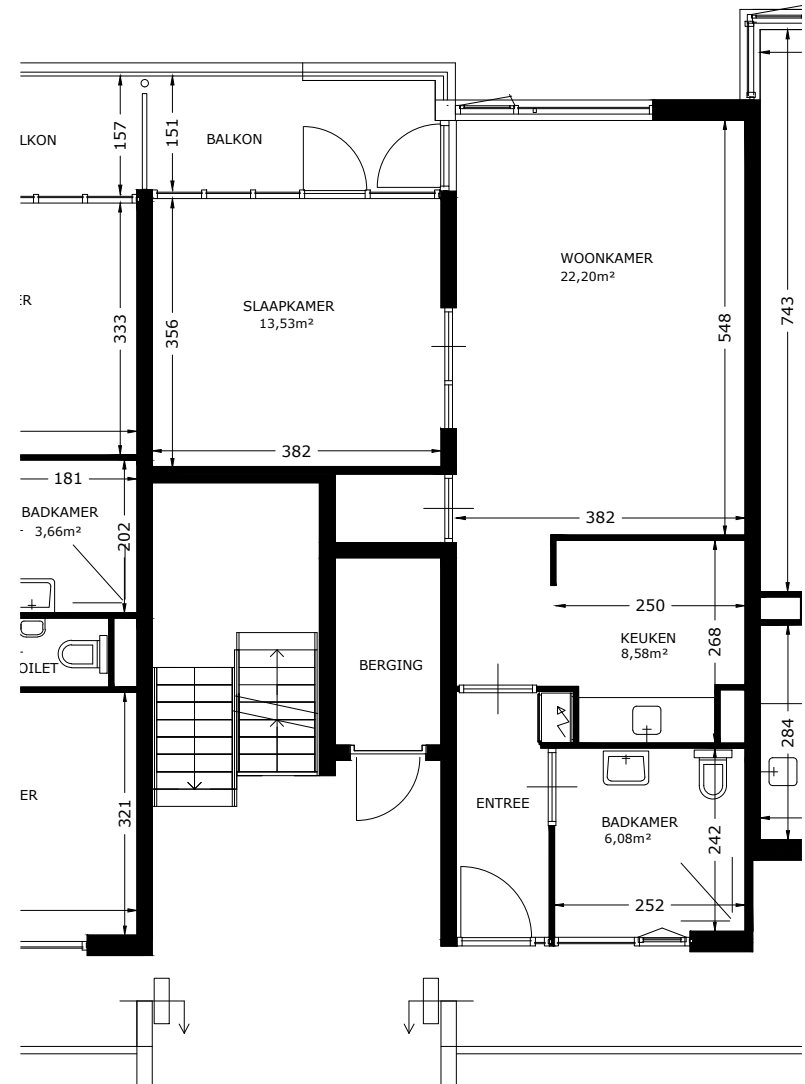

BERGING

BEGANE GROND

EERSTE VERDIEPING

 Het sociaal verhuurbedrijf	Straat: Koornbeursweg 63-111	
	Plaats: Heerenveen	
Onderdeel: Plattegrond	Getekend: svdv	Datum getekend: 06-03-2012
MATEN IN CM	Datum gewijzigd:	
AAN DE TEKENING KUNNEN GEEN RECHTEN WORDEN ONTLEEND		VHE: Type: 3018