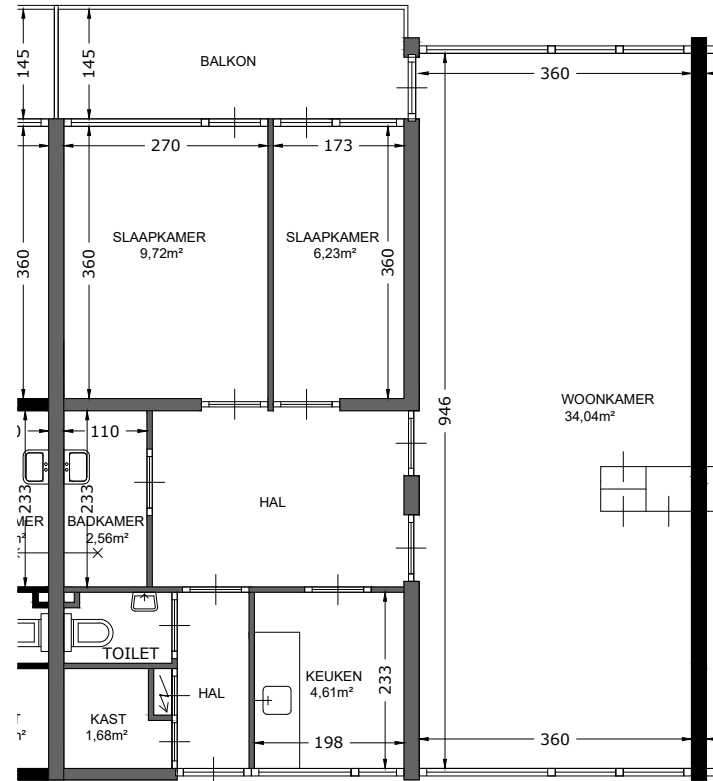

BEGANE GROND

23-7

ZEVENDE VERDIEPING

	Straat: De Anjen 23-7	
	Plaats: Leeuwarden	
Onderdeel: Plattegrond	Getekend: rd	Datum getekend: 10-10-2012
	MATEN IN CM	Datum gewijzigd: 1-1-2022
AAN DE TEKENING KUNNEN GEEN RECHTEN WORDEN ONTLEEND		VHE: Type: 506601