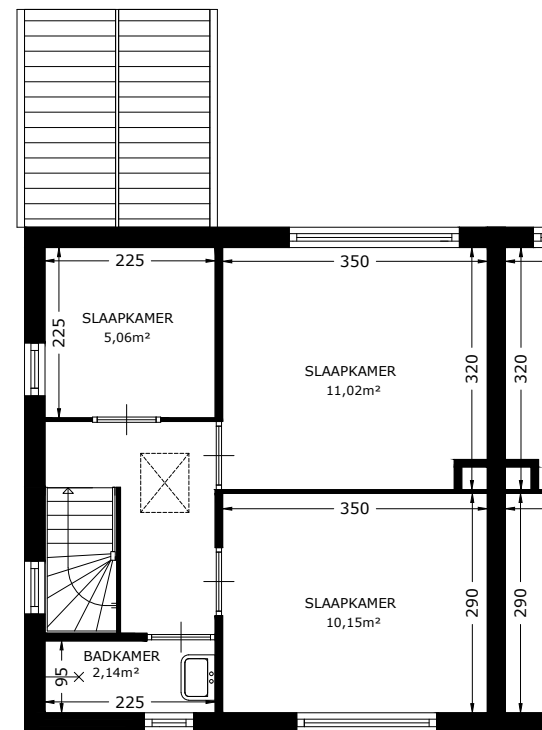

BEGANE GROND

DIEPING

EERSTE VERDIEPING

	Straat: Martenawei 69	
	Plaats: Koarnjum	
Onderdeel: Plattegrond	Getekend: svdv	Datum getekend: 29-06-2012
	MATEN IN CM	Datum gewijzigd: 1-1-2022
AAN DE TEKENING KUNNEN GEEN RECHTEN WORDEN ONTLEEND		VHE: <span style="border: 1px solid black; padding: 2px;"> </span> Type: 10900103