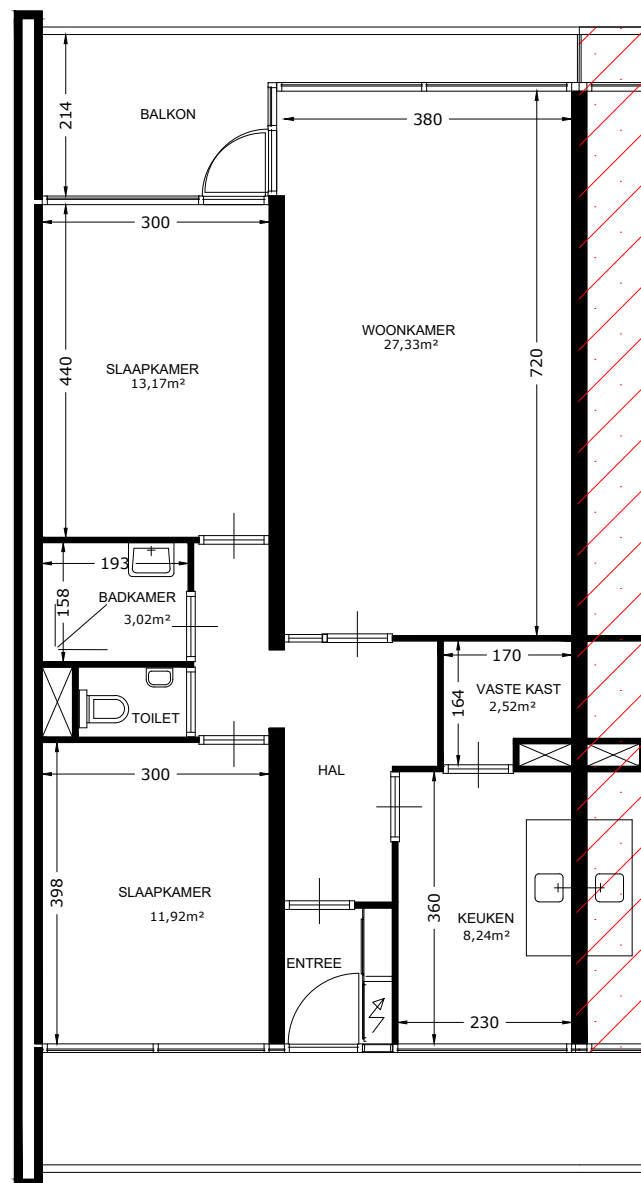

BERGING

ZESDE VERDIEPING

 Het sociaal verhuurbedrijf	Straat: Buizerd 66	
	Plaats: Heerenveen	
Onderdeel: Plattegrond	Getekend: svdv	Datum getekend: 29-02-2012
AAN DE TEKENING KUNNEN GEEN RECHTEN WORDEN ONTLEEND	MATEN IN CM	Datum gewijzigd: 1-1-2022
	VHE:	Type: 510101