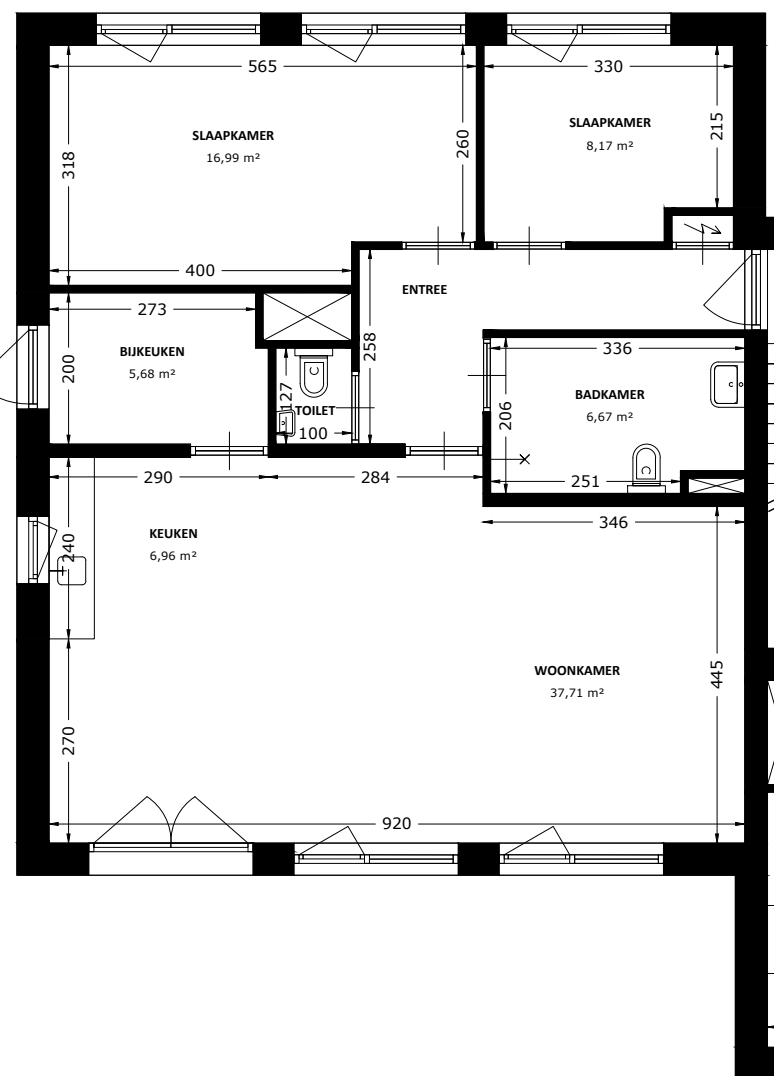

BERGING BEGANE GROND

BEGANE GROND

 Het sociaal verhuurbedrijf	Straat: Vlaslaan 29	
	Plaats: Beetsterzwaag	
Getekend: P.W.	Datum getekend: 23-03-2018	
Onderdeel: Plattegrond	MATEN IN CM	Datum gewijzigd: 04-06-2018
AAN DE TEKENING KUNNEN GEEN RECHTEN WORDEN ONTLEEND		VHE: 52910014 Type: 5291