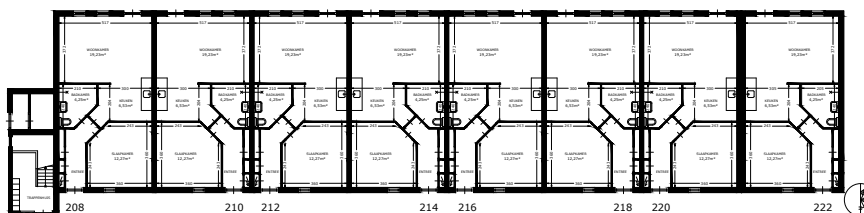

DERDE VERDIEPING

TWEEDE VERDIEPING

EERSTE VERDIEPING

BEGANE GROND

OVERZICHT

	Straat: Roptastate 208 tm 254	
	Plaats: Leeuwarden	
Onderdeel: Plattegrond	Getekend: rd	Datum getekend: 15-10-2012
AAN DE TEKENING KUNNEN GEEN RECHTEN WORDEN ONTLEEND	MATEN IN CM	Datum gewijzigd: 1-1-2022
	VHE:	Type: 519902