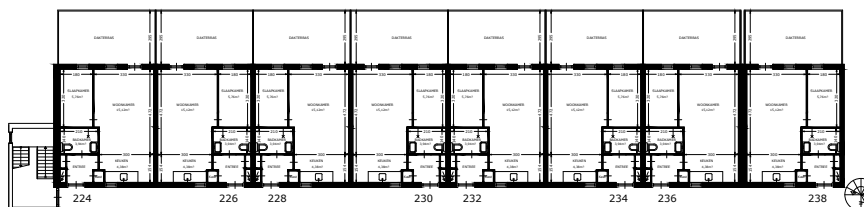

DERDE VERDIEPING

TWEEDE VERDIEPING

EERSTE VERDIEPING

BEGANE GROND

OVERZICHT

	Straat: Roptastate 208 tm 254	
	Plaats: Leeuwarden	
Onderdeel: Plattegrond	Getekend: rd	Datum getekend: 15-10-2012
AAN DE TEKENING KUNNEN GEEN RECHTEN WORDEN ONTLEEND	MATEN IN CM	Datum gewijzigd: 1-1-2022
	VHE:	Type: 519902