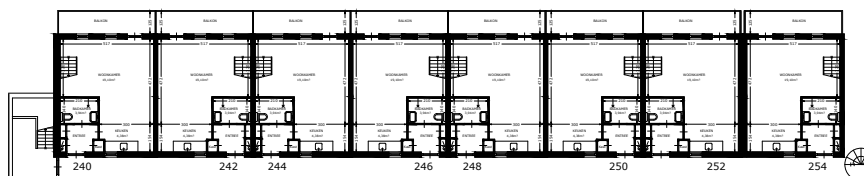

DERDE VERDIEPING

TWEEDE VERDIEPING

EERSTE VERDIEPING

BEGANE GROND

OVERZICHT

	Straat: Roptastate 208 tm 254	
	Plaats: Leeuwarden	
Onderdeel: Plattegrond	Getekend: rd	Datum getekend: 15-10-2012
AAN DE TEKENING KUNNEN GEEN RECHTEN WORDEN ONTLEEND	MATEN IN CM	Datum gewijzigd: 1-1-2022
	VHE:	Type: 519902