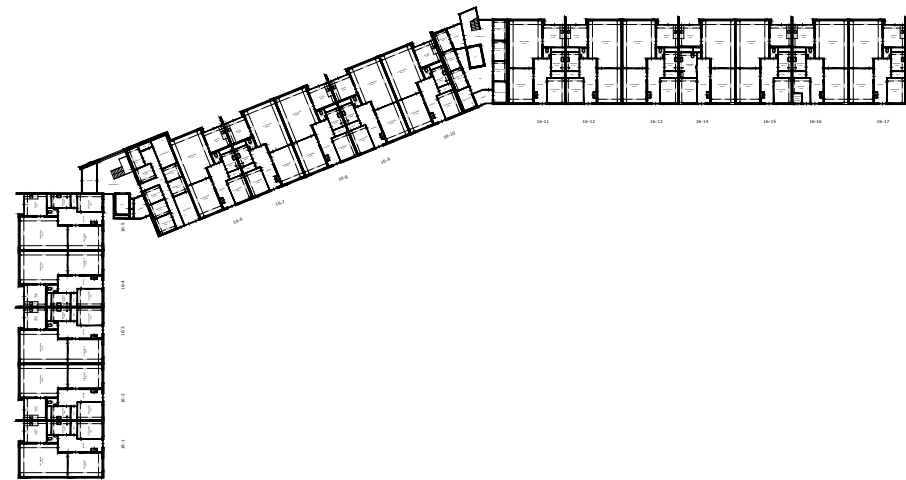

EERSTE VERDIEPING

DERDE VERDIEPING

VIJFDE VERDIEPING

BEGANE GROND

TWEEDE VERDIEPING

VIERDE VERDIEPING

 Het sociaal verhuurbedrijf	Straat: Berglaan overzicht	
	Plaats: Drachten	
Onderdeel: Plattegrond	Getekend: ek	Datum getekend: 12-11-2012
AAN DE TEKENING KUNNEN GEEN RECHTEN WORDEN ONTLEEND	MATEN IN CM	Datum gewijzigd:
	VHE:	Type: 5173