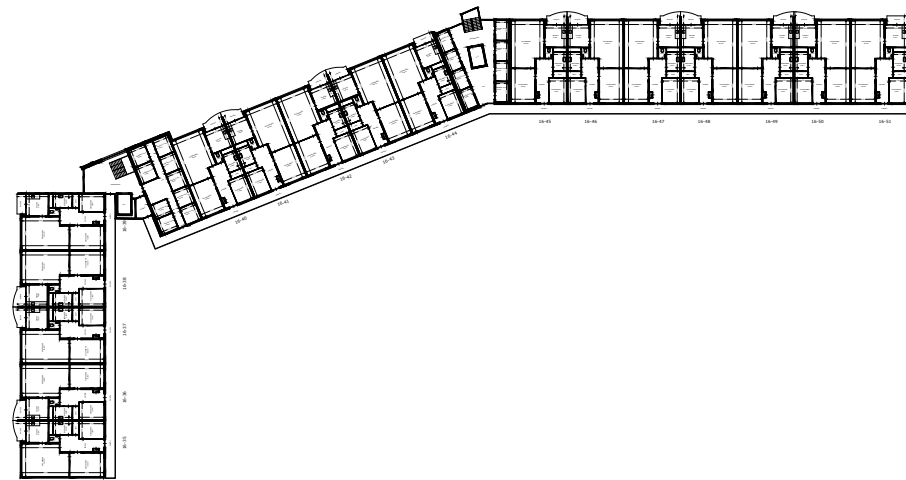

EERSTE VERDIEPING

DERDE VERDIEPING

VIJFDE VERDIEPING

BEGANE GROND

TWEEDE VERDIEPING

VIERDE VERDIEPING

 Het sociaal verhuurbedrijf	Straat: Berglaan overzicht	
	Plaats: Drachten	
Onderdeel: Plattegrond	Getekend: ek	Datum getekend: 12-11-2012
AAN DE TEKENING KUNNEN GEEN RECHTEN WORDEN ONTLEEND	MATEN IN CM	Datum gewijzigd:
	VHE:	Type: 5173