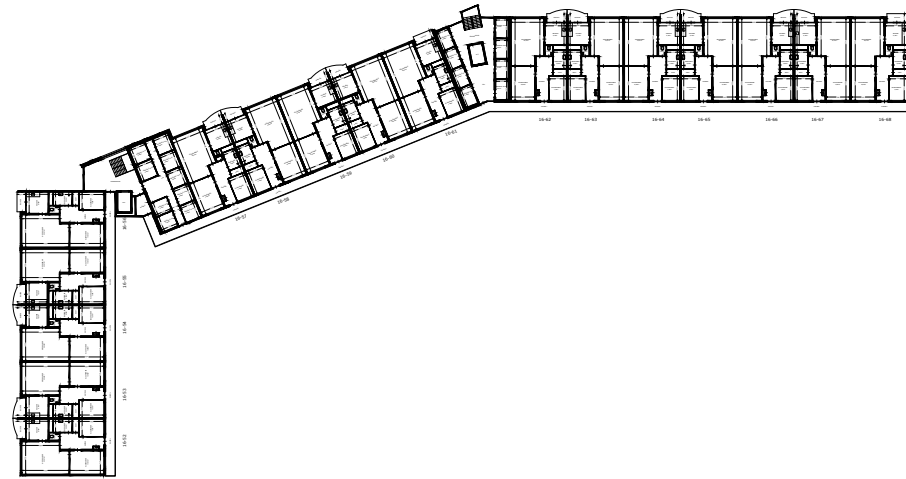

EERSTE VERDIEPING

DERDE VERDIEPING

VIJFDE VERDIEPING

BEGANE GROND

TWEEDE VERDIEPING

VIERDE VERDIEPING

 Het sociaal verhuurbedrijf	Straat: Berglaan overzicht	
	Plaats: Drachten	
Onderdeel: Plattegrond	Getekend: ek	Datum getekend: 12-11-2012
AAN DE TEKENING KUNNEN GEEN RECHTEN WORDEN ONTLEEND	MATEN IN CM	Datum gewijzigd:
	VHE:	Type: 5173