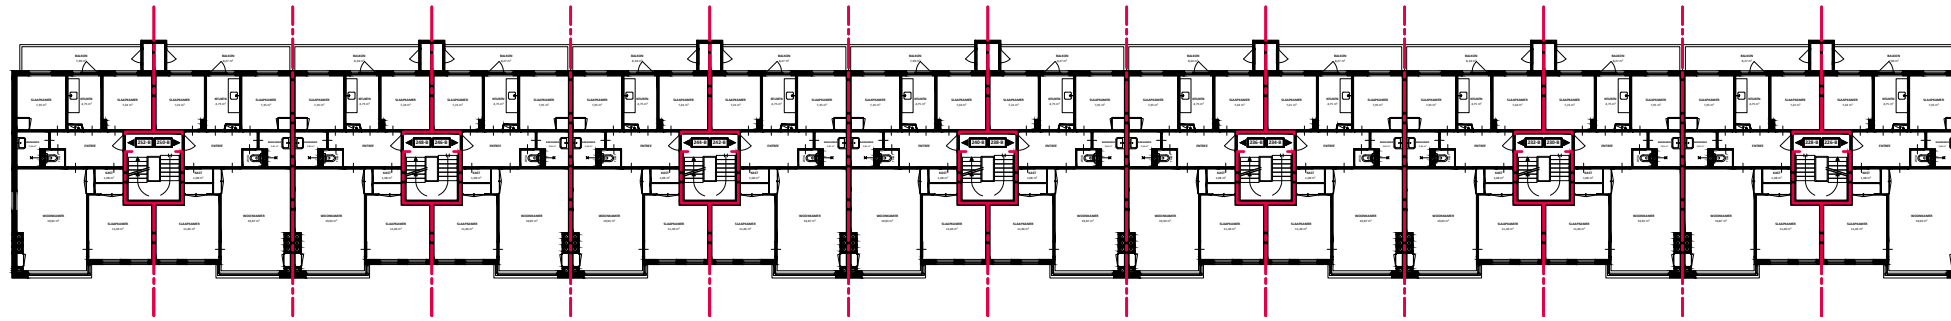

DERDE VERDIEPING

TWEEDE VERDIEPING

EERSTE VERDIEPING

BEGANE GROND

 Het sociaal verhuurbedrijf	Straat: Pieter Stuyvesantweg 226 tm 252-C	
	Plaats: Leeuwarden	
Onderdeel: Overzichttek.	Getekend: KP	Datum Getekend: 21-08-2019
	MATEN IN CM	Datum Gewijzigd: 1-1-2022
AAN DE TEKENING KUNNEN GEEN RECHTEN WORDEN ONTLEEND		VHE: -
		TYPE: 503201