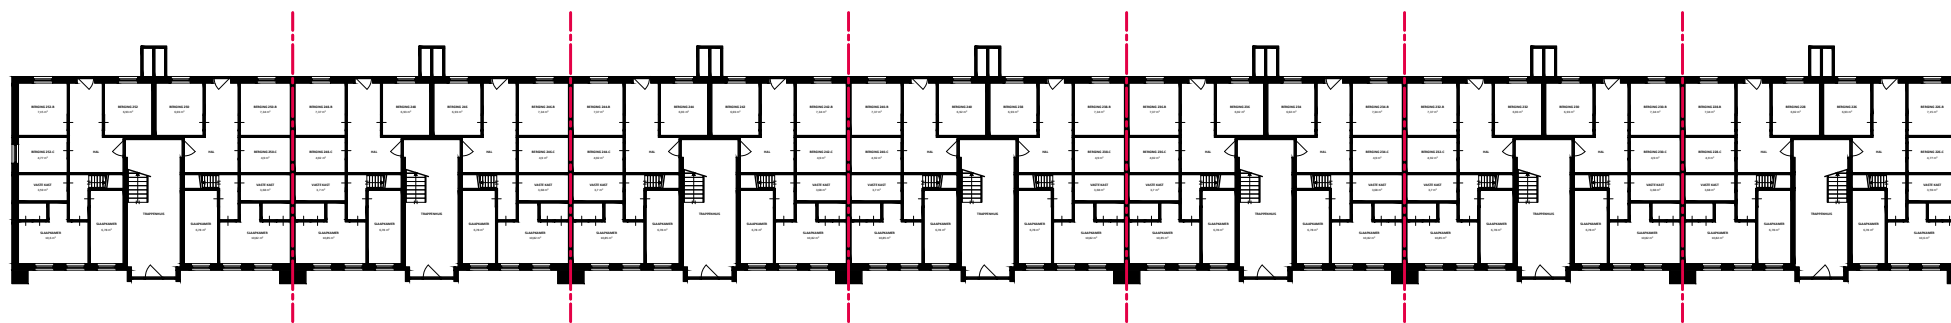

DERDE VERDIEPING

TWEEDE VERDIEPING

EERSTE VERDIEPING

BEGANE GROND

 Het sociaal verhuurbedrijf	Straat: Pieter Stuyvesantweg 226 tm 252-C	
	Plaats: Leeuwarden	
Onderdeel: Overzichttek.	Getekend: KP	Datum Getekend: 21-08-2019
	MATEN IN CM	Datum Gewijzigd: 1-1-2022
AAN DE TEKENING KUNNEN GEEN RECHTEN WORDEN ONTLEEND		VHE: -
		TYPE: 503201