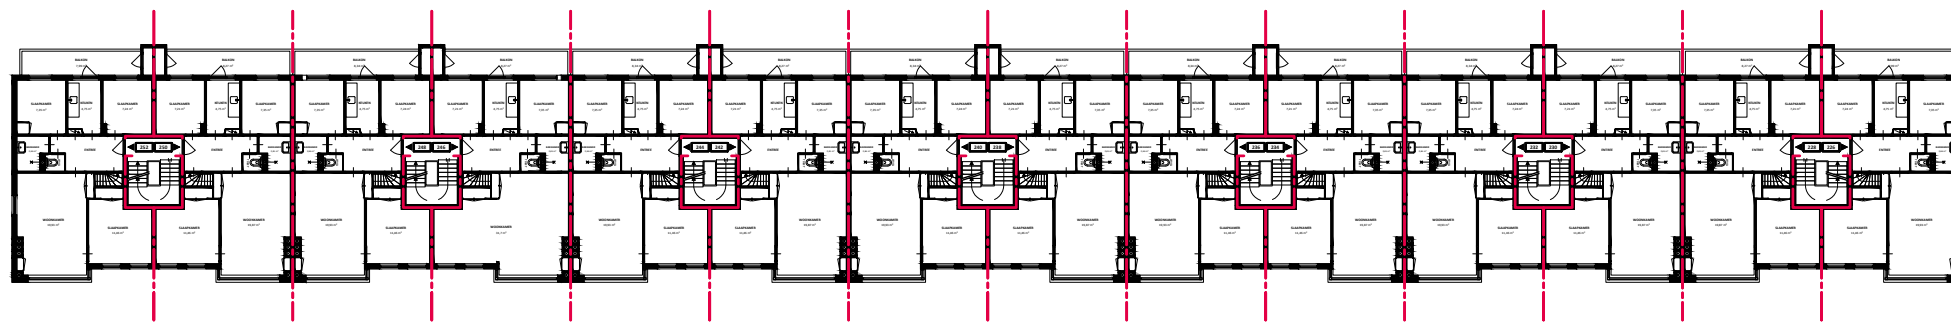

DERDE VERDIEPING

TWEEDE VERDIEPING

EERSTE VERDIEPING

BEGANE GROND

 Het sociaal verhuurbedrijf	Straat: Pieter Stuyvesantweg 226 tm 252-C	
	Plaats: Leeuwarden	
Onderdeel: Overzichttek.	Getekend: KP	Datum Getekend: 21-08-2019
	MATEN IN CM	Datum Gewijzigd: 1-1-2022
AAN DE TEKENING KUNNEN GEEN RECHTEN WORDEN ONTLEEND		VHE: -
		TYPE: 503201