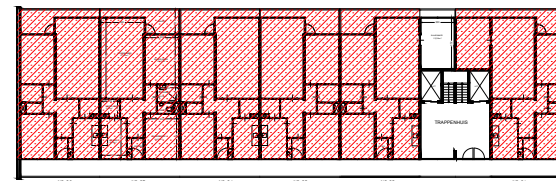

VIJFDE VERDIEPING

VERDE VERDIEPING

DERDE VERDIEPING

TWEDE VERDIEPING

EERSTE VERDIEPING

BEGANE GROND

TIENDE VERDIEPING

NEGEDE VERDIEPING

ACHTSTE VERDIEPING

ZEVENDE VERDIEPING

ZESDE VERDIEPING

OVERZICHT

	Straat: Buizerd 11 tm 106	
	Plaats: Heerenveen	
Onderdeel: Plattegrond	Getekend: svdv	Datum getekend: 09-02-2012
AAN DE TEKENING KUNNEN GEEN RECHTEN WORDEN ONTLEEND	MATEN IN CM	Datum gewijzigd: 1-1-2022
	VHE:	Type: 510101