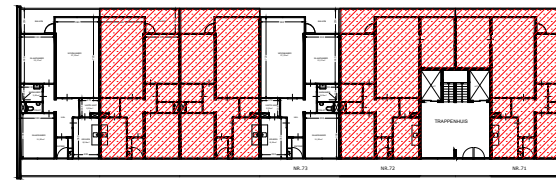

ACHTSTE VERDIEPING

ZEVENDE VERDIEPING

ZESDE VERDIEPING

OVERZICHT

	Straat: Buizerd 11 tm 106	
	Plaats: Heerenveen	
Onderdeel: Plattegrond	Getekend: svdv	Datum getekend: 09-02-2012
AAN DE TEKENING KUNNEN GEEN RECHTEN WORDEN ONTLEEND	MATEN IN CM	Datum gewijzigd: 1-1-2022
	VHE:	Type: 510101