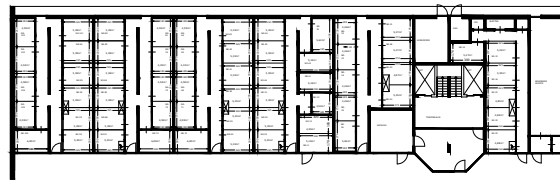

BEGANE GROND