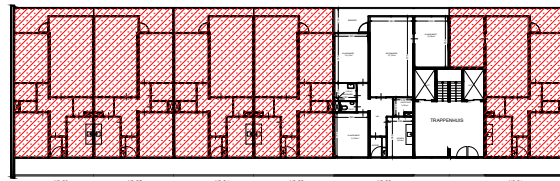

DERDE VERDIEPING