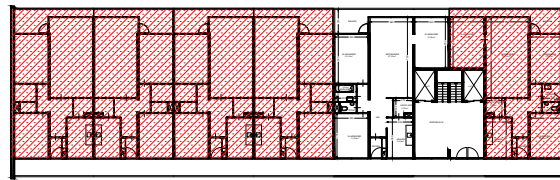

VIJFDE VERDIEPING

VERDE VERDIEPING

DERDE VERDIEPING

TWEDE VERDIEPING

EERSTE VERDIEPING

BEGANE GROND

TIENDE VERDIEPING

NEGEDE VERDIEPING

ACHTSTE VERDIEPING

ZEVENDE VERDIEPING

ZESDE VERDIEPING

OVERZICHT

	Straat: Buizerd 11 tm 106	
	Plaats: Heerenveen	
Onderdeel: Plattegrond	Getekend: svdv	Datum getekend: 09-02-2012
AAN DE TEKENING KUNNEN GEEN RECHTEN WORDEN ONTLEEND	MATEN IN CM	Datum gewijzigd: 1-1-2022
	VHE:	Type: 510101