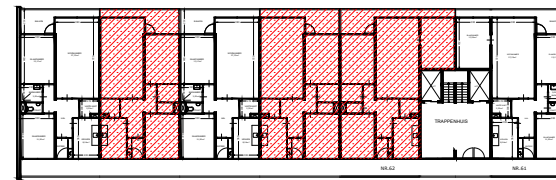

VIJFDE VERDIEPING

VERDE VERDIEPING

DERDE VERDIEPING

TWEDE VERDIEPING

EERSTE VERDIEPING

BEGANE GROND

TIENDE VERDIEPING

NEGEDE VERDIEPING

ACHTSTE VERDIEPING

ZEVENDE VERDIEPING

ZESDE VERDIEPING

OVERZICHT

	Straat: Buizerd 11 tm 106	
	Plaats: Heerenveen	
Onderdeel: Plattegrond	Getekend: svdv	Datum getekend: 09-02-2012
AAN DE TEKENING KUNNEN GEEN RECHTEN WORDEN ONTLEEND	MATEN IN CM	Datum gewijzigd: 1-1-2022
	VHE:	Type: 510101