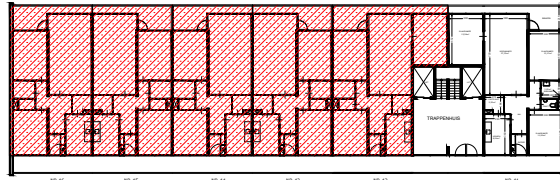

VIJFDE VERDIEPING

VERDE VERDIEPING

DERDE VERDIEPING

TWEDE VERDIEPING

EERSTE VERDIEPING

BEGANE GROND

TIENDE VERDIEPING

NEGEDE VERDIEPING

ACHTSTE VERDIEPING

ZEVENDE VERDIEPING

ZESDE VERDIEPING

OVERZICHT

	Straat: Buizerd 11 tm 106	
	Plaats: Heerenveen	
Onderdeel: Plattegrond	Getekend: svdv	Datum getekend: 09-02-2012
AAN DE TEKENING KUNNEN GEEN RECHTEN WORDEN ONTLEEND	MATEN IN CM	Datum gewijzigd: 1-1-2022
	VHE:	Type: 510101