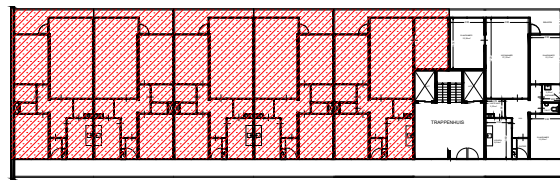

VIJFDE VERDIEPING

VERDE VERDIEPING

DERDE VERDIEPING

TWEDE VERDIEPING

EERSTE VERDIEPING

BEGANE GROND

TIENDE VERDIEPING

NEGEDE VERDIEPING

ACHTSTE VERDIEPING

ZEVENDE VERDIEPING

ZESDE VERDIEPING

OVERZICHT

	Straat: Buizerd 11 tm 106	
	Plaats: Heerenveen	
Onderdeel: Plattegrond	Getekend: svdv	Datum getekend: 09-02-2012
AAN DE TEKENING KUNNEN GEEN RECHTEN WORDEN ONTLEEND	MATEN IN CM	Datum gewijzigd: 1-1-2022
	VHE:	Type: 510101