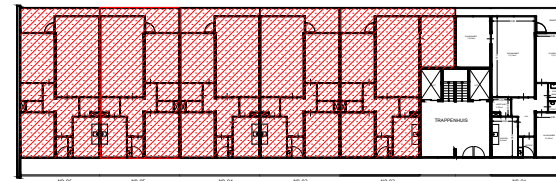

NEGEDE VERDIEPING