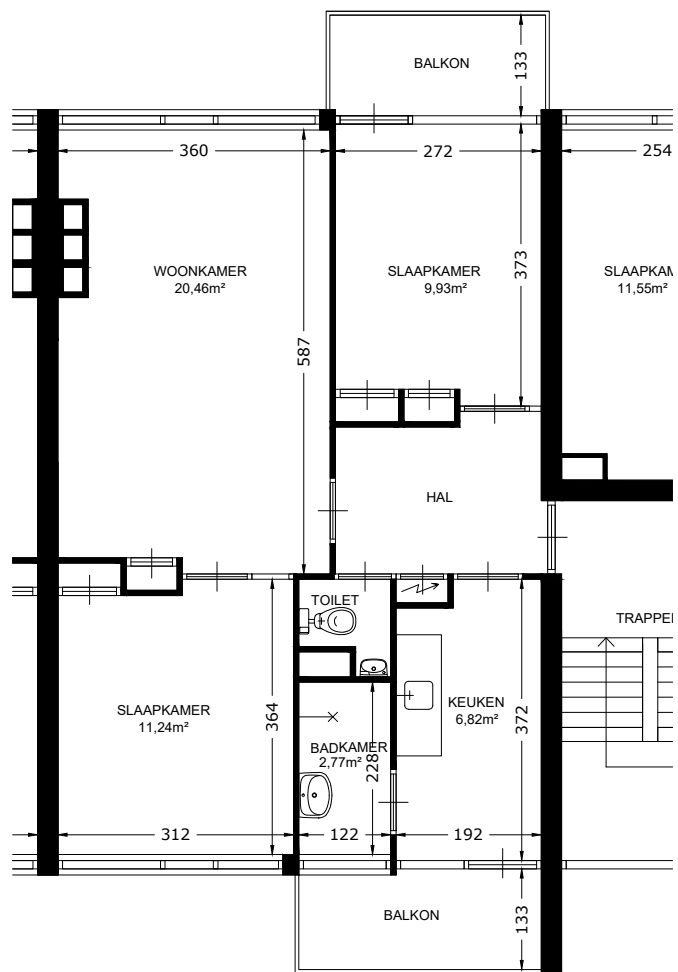

BERGING

TWEDE VERDIEPING

 Het sociaal verhuurbedrijf	Straat: Curacaostraat 25c	
	Plaats: Leeuwarden	
Onderdeel: Plattegrond	MATEN IN CM	Datum getekend: 09-05-2012
AAN DE TEKENING KUNNEN GEEN RECHTEN WORDEN ONTLEEND		VHE: Type: 505001
		Datum gewijzigd: 1-1-2022