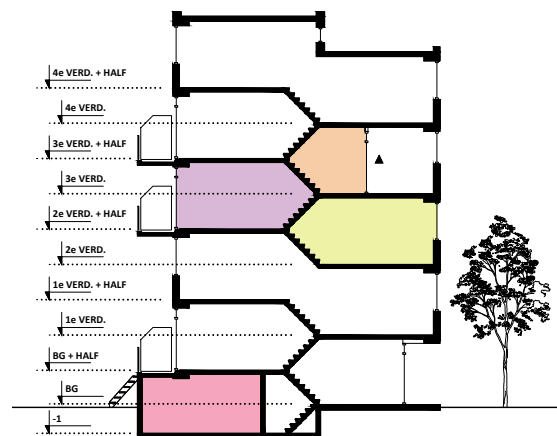

2e VERDIEPING + HALF  
 3e VERDIEPING

2e VERDIEPING + HALF  
 2e VERDIEPING

### WONING MET SPLITLEVEL

De appartementen in deze flat hebben een dubbele splitlevel: de vloeren aan de ene kant van het appartement verspringen een halve verdiepingshoogte met de vloeren aan de andere kant van het appartement.

#### DE KLEUREN DIE NIET BIJ DEZE WONING HOREN:

- Niet ingekleurde onderdelen horen niet bij deze woning.

 Het sociaal verhuurbedrijf	Straat: Mondriaanstraat 68	
	Plaats: Leeuwarden	
Onderdeel: Plattegrond	MATEN IN CM	Datum Getekend: 22-03-2019
AAN DE TEKENING KUNNEN GEEN RECHTEN WORDEN ONTLEEND		Datum Gewijzigd: 1-1-2022
VHE: -		TYPE: 506901