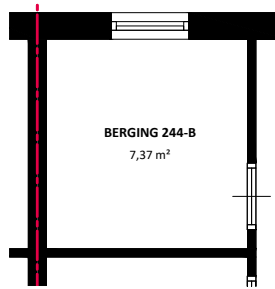

TWEDE VERDIEPING

BEGANE GROND

| | | |
|---|------------------------------------|----------------------------|
|  Het sociaal verhuurbedrijf | Straat: Pieter Stuyvesantweg 244-B | |
| | Plaats: Leeuwarden | |
| Onderdeel: Plattegrond | Getekend: KP | Datum Getekend: 21-08-2019 |
| | MATEN IN CM | Datum Gewijzigd: 1-1-2022 |
| AAN DE TEKENING KUNNEN GEEN RECHTEN WORDEN ONTLEEND | | VHE: TYPE: 503201 |