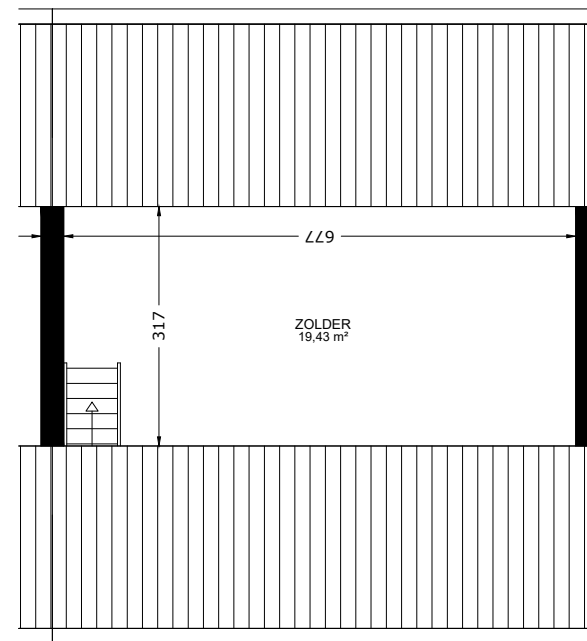

BEGANE GROND

ZOLDER

 Het sociaal verhuurbedrijf	Straat: Molenstraat 21	
	Plaats: Gerkesklooster	
Onderdeel: Plattegrond	Getekend: yb	Datum getekend: 18-12-2012
	MATEN IN CM	Datum gewijzigd: 17-10-2017
AAN DE TEKENING KUNNEN GEEN RECHTEN WORDEN ONTLEEND		VHE: Type: 6036