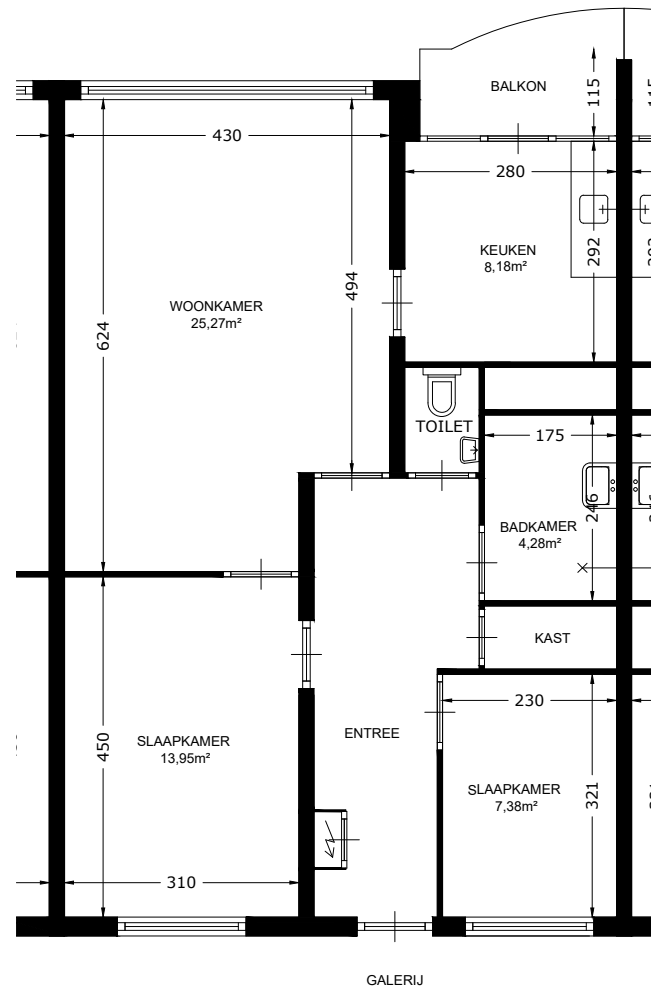

BERGING - EERSTE VERDIEPING

EERSTE VERDIEPING

	Straat: Berglaan 16-32	
	Plaats: Drachten	
Getekend: ek	Datum getekend: 12-11-2012	
Onderdeel: Plattegrond	MATEN IN CM	Datum gewijzigd:
AAN DE TEKENING KUNNEN GEEN RECHTEN WORDEN ONTLEEND		VHE: Type: 5173