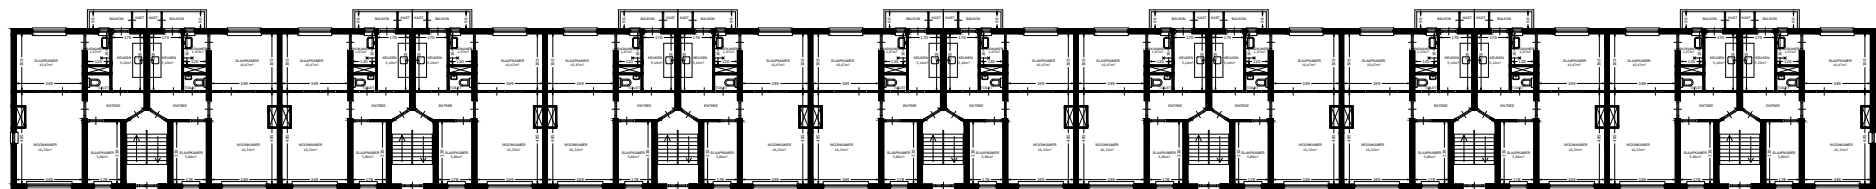

51-C      53-C      55-C      57-C      59-C      61-C      63-C      65-C      67-C      69-C      71-C      73-C      75-C      77-C

51-B      53-B      55-B      57-B      59-B      61-B      63-B      65-B      67-B      69-B      71-B      73-B      75-B      77-B

51      53      55      57      59      61      63      65      67      69      71      73      75      77

OVERZICHT

	Straat: Dirk Boutstraat 51 tm 77	
	Plaats: Leeuwarden	
Onderdeel: Plattegrond	Getekend: svdv	Datum getekend: 20-06-2012
MATEN IN CM	Datum gewijzigd: 1-1-2022	
AAN DE TEKENING KUNNEN GEEN RECHTEN WORDEN ONTLEEND		VHE:      Type: 502405