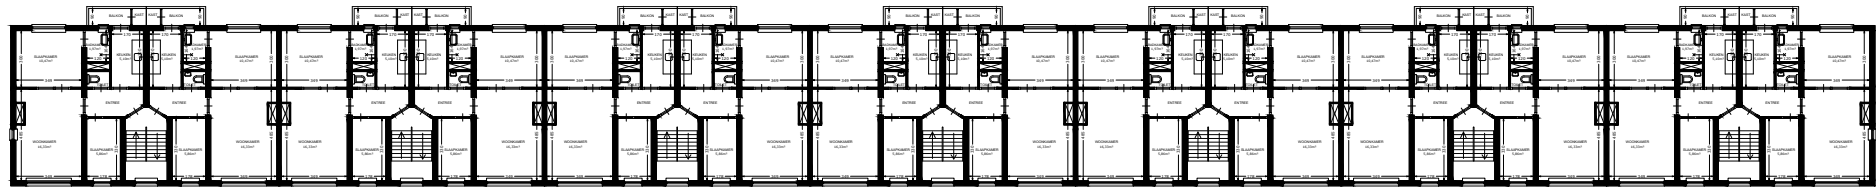

51-C      53-C      55-C      57-C      59-C      61-C      63-C      65-C      67-C      69-C      71-C      73-C      75-C      77-C

51-B      53-B      55-B      57-B      59-B      61-B      63-B      65-B      67-B      69-B      71-B      73-B      75-B      77-B

51      53      55      57      59      61      63      65      67      69      71      73      75      77

OVERZICHT

	Straat: Dirk Boutstraat 51 tm 77	
	Plaats: Leeuwarden	
Onderdeel: Plattegrond	Getekend: svdv	Datum getekend: 20-06-2012
MATEN IN CM	Datum gewijzigd: 1-1-2022	
AAN DE TEKENING KUNNEN GEEN RECHTEN WORDEN ONTLEEND		VHE:      Type: 502405