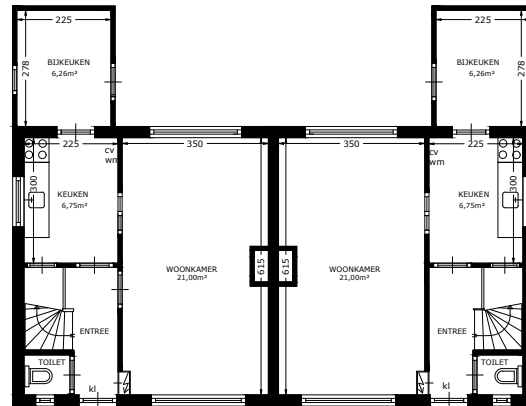

EERSTE VERDIEPING

BEGANE GROND

69

71

OVERZICHT

 Het sociaal verhuurbedrijf	Straat: Martenawei 69 tm 71	
	Plaats: Koarnjum	
Onderdeel: Plattegrond	Getekend: svdv	Datum getekend: 29-06-2012
	MATEN IN CM	Datum gewijzigd: 1-1-2022
AAN DE TEKENING KUNNEN GEEN RECHTEN WORDEN ONTLEEND		VHE: <span style="border: 1px solid black; padding: 2px;"> </span> Type: 10900103