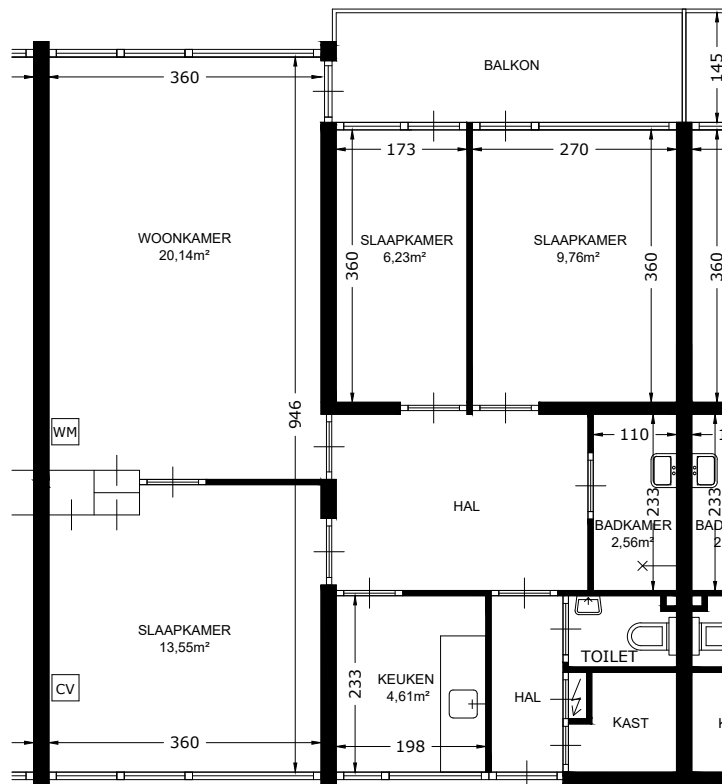

BEGANE GROND

24-5

VIJFDE VERDIEPING

	Straat: De Gealanden 24-5	
	Plaats: Leeuwarden	
Onderdeel: Plattegrond	Getekend: rd	Datum getekend: 10-11-2012
MATEN IN CM	Datum gewijzigd:	
AAN DE TEKENING KUNNEN GEEN RECHTEN WORDEN ONTLEEND		VHE: Type: 2008