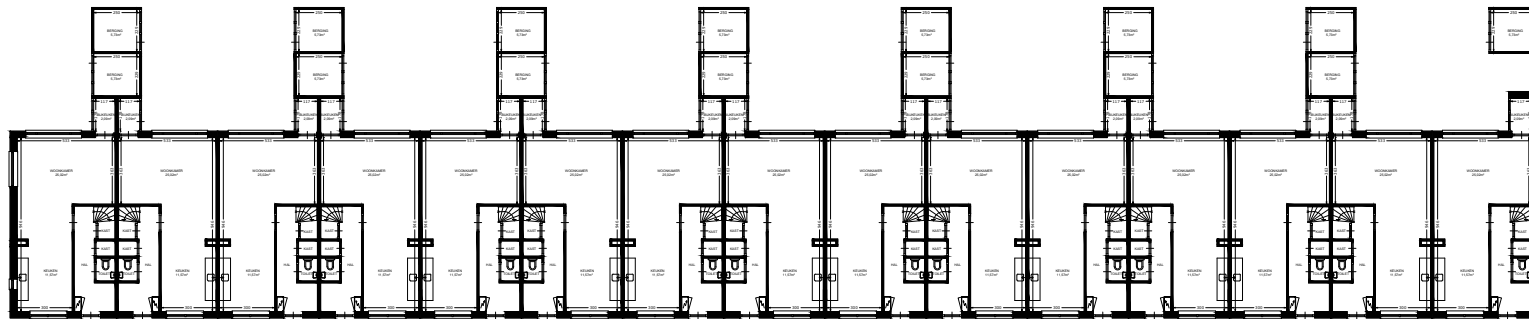

TWEEDE VERDIEPING

EERSTE VERDIEPING

211      213      215      217      219      221      223      225      227      229      231      233      235      237      239

BEGANE GROND

OVERZICHT

	Straat: Koerierstersespel 211 tm 239	
	Plaats: Leeuwarden	
Onderdeel: Plattegrond	Getekend: rd	Datum getekend: 23-07-2012
	MATEN IN CM	Datum gewijzigd:
AAN DE TEKENING KUNNEN GEEN RECHTEN WORDEN ONTLEEND		VHE:      Type: 1110