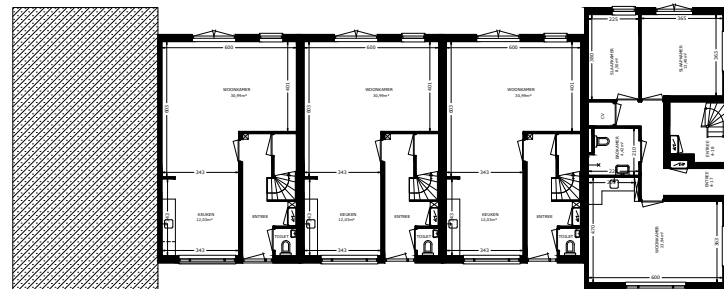

TWEEDE VERDIEPING

EERSTE VERDIEPING

BEGANE GROND

4-21                      4-20                      4-19

4-17   4-18

OVERZICHT

|   |                                   |  |
|---|-----------------------------------|--|
| <br>Het sociaal verhuurbedrijf | Straat: Klokhuislaan 4-17 tm 4-22 |  |
|   | Plaats: Drachten                  |  |
| Onderdeel: Plattegrond  | Getekend: svdv                    | Datum getekend: 22-11-2012             |
| MATEN IN CM   | Datum gewijzigd: 1-1-2022         |  |
| AAN DE TEKENING KUNNEN GEEN RECHTEN WORDEN ONTLEEND   |                                   | VHE:                      Type: 534801 |