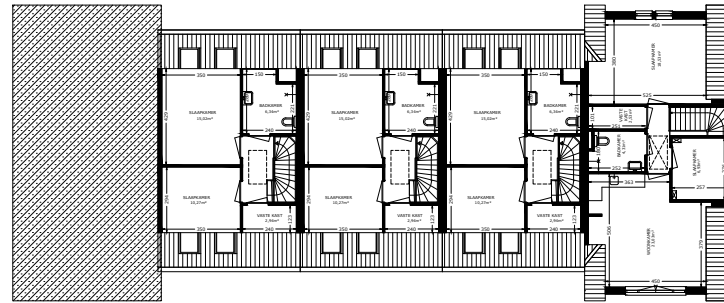

TWEEDE VERDIEPING

EERSTE VERDIEPING

BEGANE GROND

4-21                      4-20                      4-19

4-17   4-18

OVERZICHT

|   |                                   |  |
|---|-----------------------------------|--|
| <br>Het sociaal verhuurbedrijf | Straat: Klokhuislaan 4-17 tm 4-22 |  |
|   | Plaats: Drachten                  |  |
| Onderdeel: Plattegrond  | Getekend: svdv                    | Datum getekend: 22-11-2012             |
| MATEN IN CM   | Datum gewijzigd: 1-1-2022         |  |
| AAN DE TEKENING KUNNEN GEEN RECHTEN WORDEN ONTLEEND   |                                   | VHE:                      Type: 534801 |