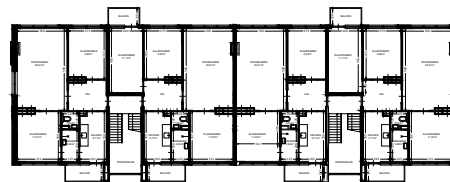

141D 143D 145D 147D  
DERDE VERDIEPING

141C 143C 145C 147C  
TWEEDE VERDIEPING

141B 143B 145B 147B  
EERSTE VERDIEPING

141 143 145 147  
BEGANE GROND

OVERZICHT

	Straat: Curacaostraat 141 tm 147-D	
	Plaats: Leeuwarden	
Onderdeel: Plattegrond	Getekend: rd	Datum getekend: 18-07-2012
	MATEN IN CM	Datum gewijzigd: 1-1-2022
AAN DE TEKENING KUNNEN GEEN RECHTEN WORDEN ONTLEEND		VHE: Type: 503501