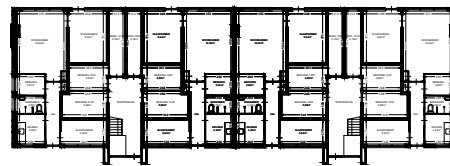

141D 143D 145D 147D  
DERDE VERDIEPING

141C 143C 145C 147C  
TWEEDE VERDIEPING

141B 143B 145B 147B  
EERSTE VERDIEPING

141 143 145 147  
BEGANE GROND

OVERZICHT

	Straat: Curacaostraat 141 tm 147-D	
	Plaats: Leeuwarden	
Onderdeel: Plattegrond	Getekend: rd	Datum getekend: 18-07-2012
	MATEN IN CM	Datum gewijzigd: 1-1-2022
AAN DE TEKENING KUNNEN GEEN RECHTEN WORDEN ONTLEEND		VHE: Type: 503501