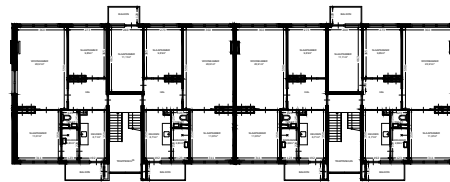

141D 143D 145D 147D  
DERDE VERDIEPING

141C 143C 145C 147C  
TWEEDE VERDIEPING

141B 143B 145B 147B  
EERSTE VERDIEPING

141 143 145 147  
BEGANE GROND

OVERZICHT

	Straat: Curacaostraat 141 tm 147-D	
	Plaats: Leeuwarden	
Onderdeel: Plattegrond	Getekend: rd	Datum getekend: 18-07-2012
	MATEN IN CM	Datum gewijzigd: 1-1-2022
AAN DE TEKENING KUNNEN GEEN RECHTEN WORDEN ONTLEEND		VHE: Type: 503501