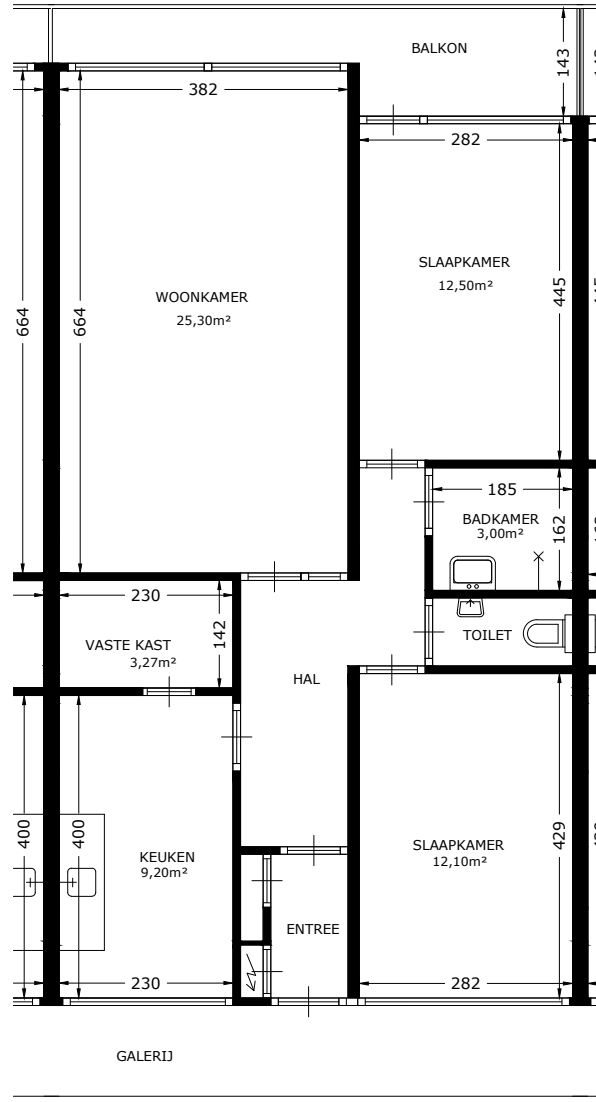

BERGING

TWAALFDE VERDIEPING

 Het sociaal verhuurbedrijf	Straat: De Gealanden 42-12	
	Plaats: Leeuwarden	
Onderdeel: Plattegrond	Getekend: rd	Datum getekend: 12-10-2012
MATEN IN CM	Datum gewijzigd: 1-1-2022	
AAN DE TEKENING KUNNEN GEEN RECHTEN WORDEN ONTLEEND		VHE: Type: 507301