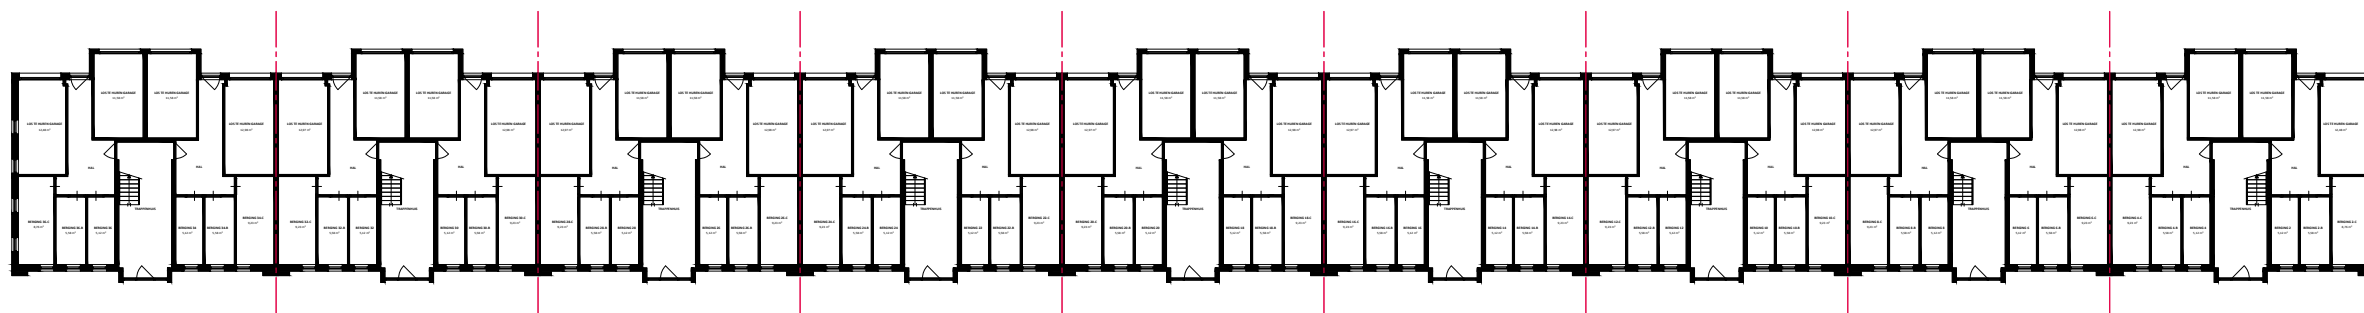

DERDE VERDIEPING

TWEEDE VERDIEPING

EERSTE VERDIEPING

BEGANE GROND

 Het sociaal verhuurbedrijf	Straat: Boeierstraat 2 tm 36-C	
	Plaats: Wolvega	
Onderdeel: Overzichttek.	Getekend: KP	Datum Getekend: 21-08-2019
	MATEN IN CM	Datum Gewijzigd: 27-7-2020
AAN DE TEKENING KUNNEN GEEN RECHTEN WORDEN ONTLEEND		VHE: -
		TYPE: 2005