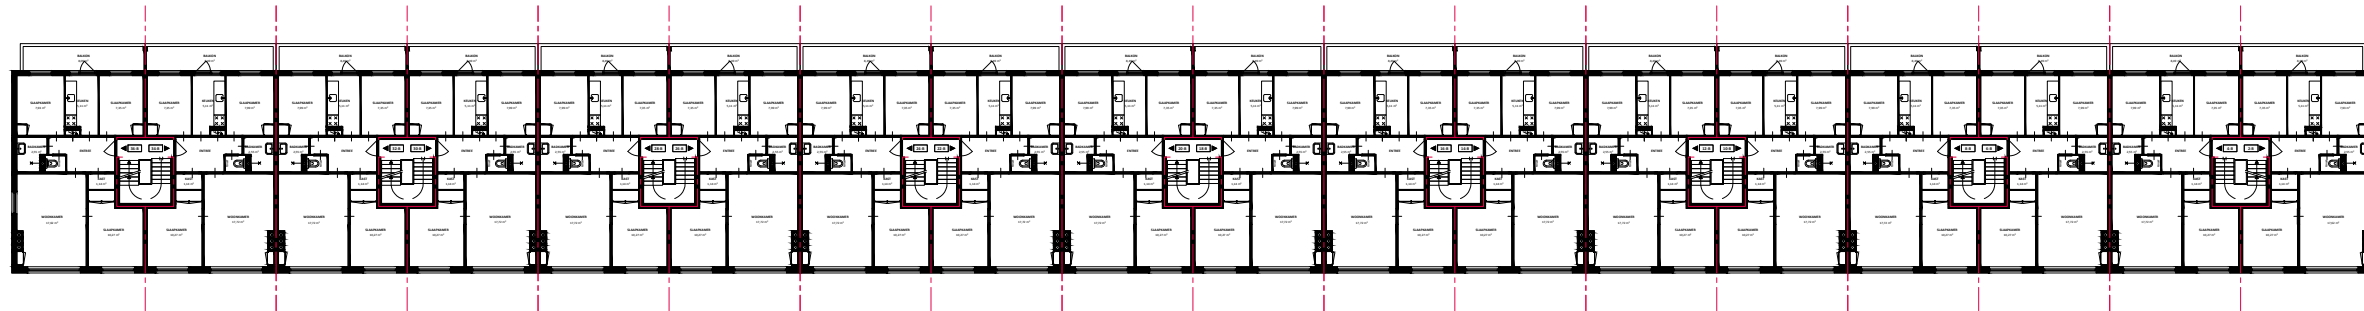

DERDE VERDIEPING

TWEEDE VERDIEPING

EERSTE VERDIEPING

BEGANE GROND

 Het sociaal verhuurbedrijf	Straat: Boeierstraat 2 tm 36-C	
	Plaats: Wolvega	
Onderdeel: Overzichttek.	Getekend: KP	Datum Getekend: 21-08-2019
	MATEN IN CM	Datum Gewijzigd: 27-7-2020
AAN DE TEKENING KUNNEN GEEN RECHTEN WORDEN ONTLEEND		VHE: -
		TYPE: 2005