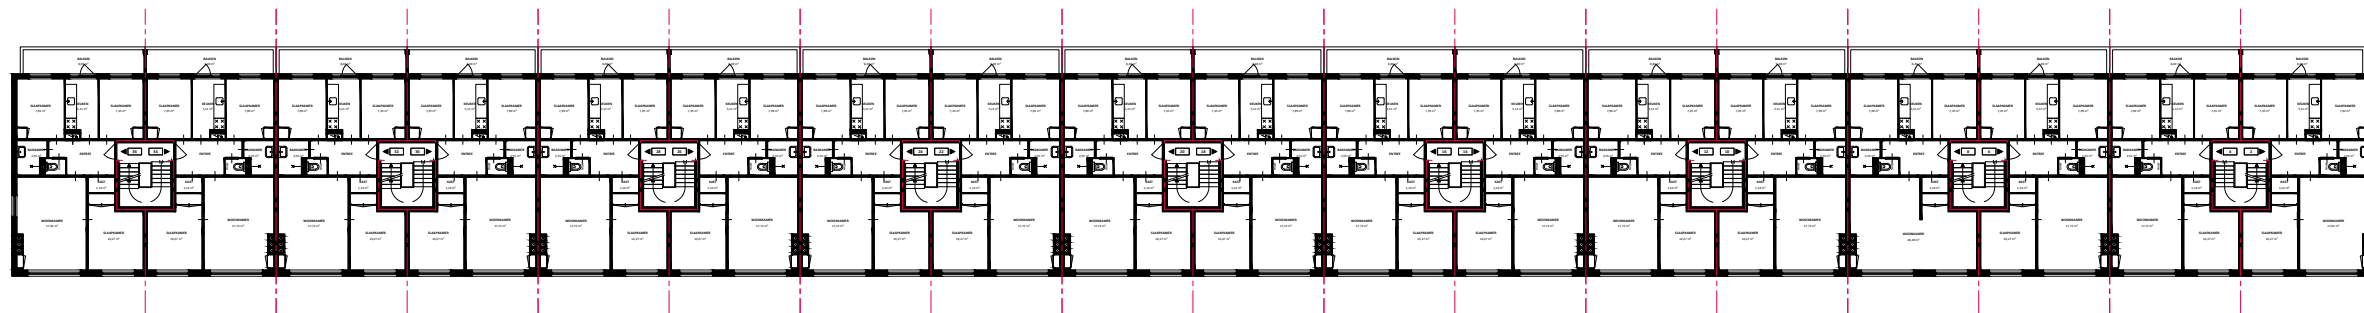

DERDE VERDIEPING

TWEEDE VERDIEPING

EERSTE VERDIEPING

BEGANE GROND

 Het sociaal verhuurbedrijf	Straat: Boeierstraat 2 tm 36-C	
	Plaats: Wolvega	
Onderdeel: Overzichttek.	Getekend: KP	Datum Getekend: 21-08-2019
	MATEN IN CM	Datum Gewijzigd: 27-7-2020
AAN DE TEKENING KUNNEN GEEN RECHTEN WORDEN ONTLEEND		VHE: -
		TYPE: 2005