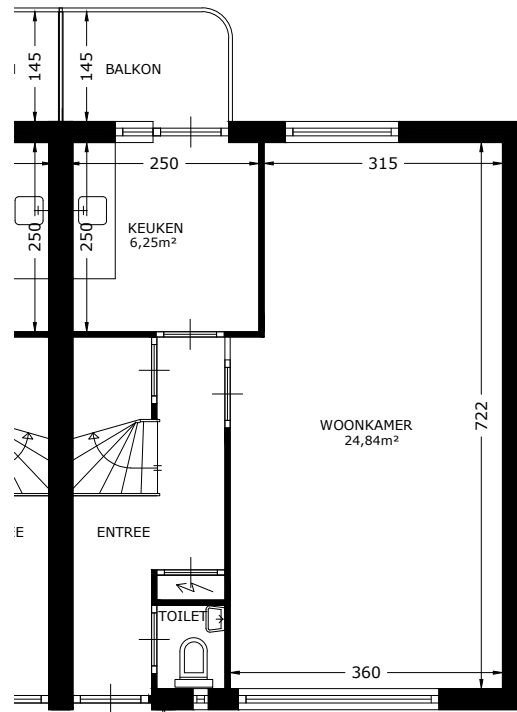

BERGING

79

TWEDE VERDIEPING

VERDIEPING

	Straat: Melkkelder 79	
	Plaats: Drachten	
Onderdeel: Plattegrond	Getekend: svdv	Datum getekend: 13-11-2012
MATEN IN CM		Datum gewijzigd:
AAN DE TEKENING KUNNEN GEEN RECHTEN WORDEN ONTLEEND		VHE: Type: 5146