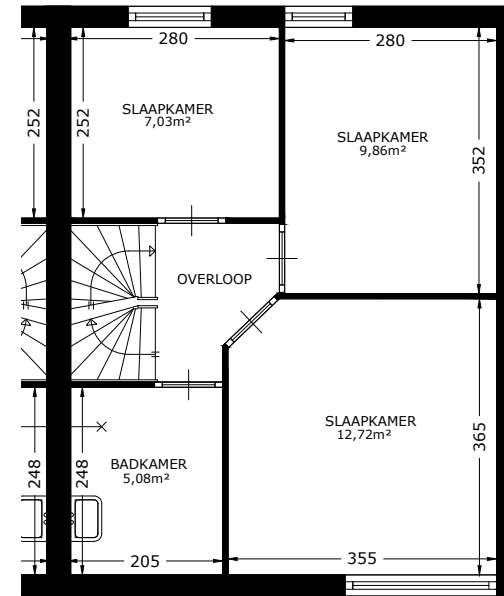

BERGING

79

TWEDE VERDIEPING

VERDIEPING

	Straat: Melkkelder 79	
	Plaats: Drachten	
Onderdeel: Plattegrond	Getekend: svdv	Datum getekend: 13-11-2012
MATEN IN CM		Datum gewijzigd:
AAN DE TEKENING KUNNEN GEEN RECHTEN WORDEN ONTLEEND		VHE: Type: 5146