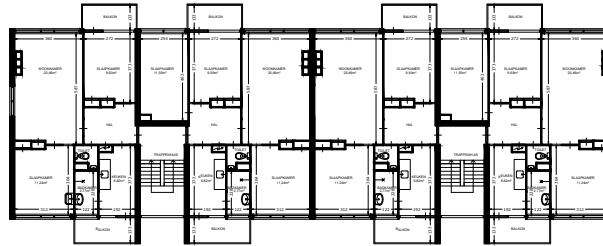

133D 135D 137D 139D
DERDE VERDIEPING

133C 135C 137C 139C
TWEDE VERDIEPING

133B 135B 137B 139B
EERSTE VERDIEPING

133 135 137 139
BEGANE GROND

OVERZICHT

	Straat: Curacaostraat 133 tm 139-D	
	Plaats: Leeuwarden	
Onderdeel: Plattegrond	Getekend: mdj	Datum getekend: 09-05-2012
AAN DE TEKENING KUNNEN GEEN RECHTEN WORDEN ONTLEEND	MATEN IN CM	Datum gewijzigd: 1-1-2022
	VHE:	Type: 505801