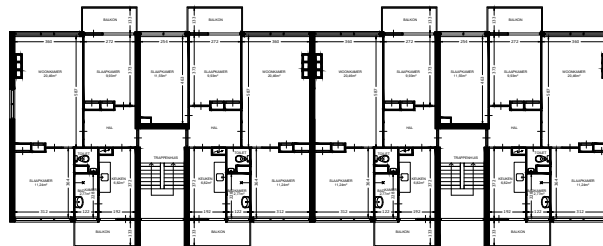

133D 135D 137D 139D
DERDE VERDIEPING

133C 135C 137C 139C
TWEDE VERDIEPING

133B 135B 137B 139B
EERSTE VERDIEPING

133 135 137 139
BEGANE GROND

OVERZICHT

	Straat: Curacaostraat 133 tm 139-D	
	Plaats: Leeuwarden	
Onderdeel: Plattegrond	Getekend: mdj	Datum getekend: 09-05-2012
AAN DE TEKENING KUNNEN GEEN RECHTEN WORDEN ONTLEEND	MATEN IN CM	Datum gewijzigd: 1-1-2022
	VHE:	Type: 505801