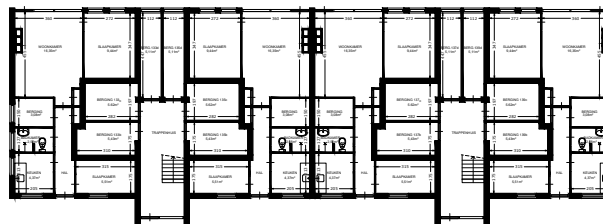

133D 135D 137D 139D
DERDE VERDIEPING

133C 135C 137C 139C
TWEDE VERDIEPING

133B 135B 137B 139B
EERSTE VERDIEPING

133 135 137 139
BEGANE GROND

OVERZICHT

	Straat: Curacaostraat 133 tm 139-D	
	Plaats: Leeuwarden	
Onderdeel: Plattegrond	Getekend: mdj	Datum getekend: 09-05-2012
AAN DE TEKENING KUNNEN GEEN RECHTEN WORDEN ONTLEEND	MATEN IN CM	Datum gewijzigd: 1-1-2022
	VHE:	Type: 505801