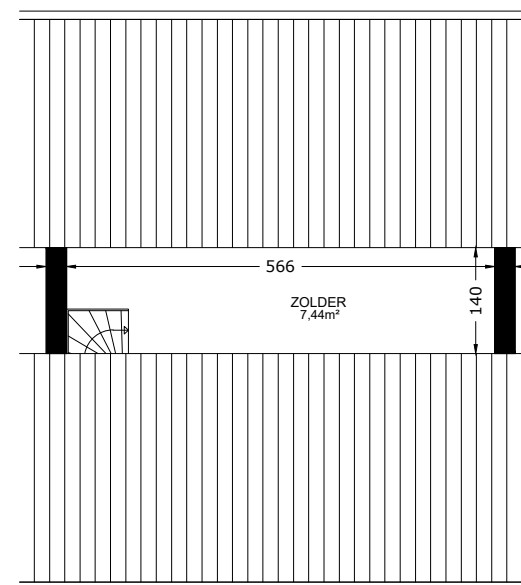

BEGANE GROND

EERSTE VERDIEPING

ZOLDER

 Het sociaal verhuurbedrijf	Straat: Voorstraat 103	
	Plaats: Stavoren	
Onderdeel: Plattegrond	Getekend: ek	Datum getekend: 25-01-2013
MATEN IN CM	Datum gewijzigd: 17-06-2015	
AAN DE TEKENING KUNNEN GEEN RECHTEN WORDEN ONTLEEND		VHE: Type: 7024