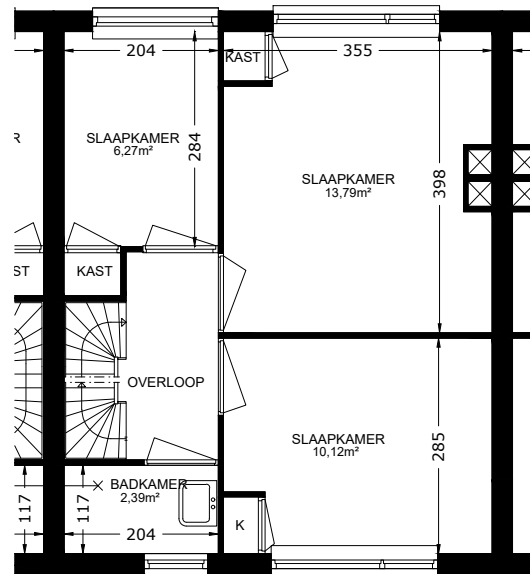

BEGANE GROND

EERSTE VERDIEPING

ZOLDER

 Het sociaal verhuurbedrijf	Straat: Voorstraat 103	
	Plaats: Stavoren	
Onderdeel: Plattegrond	Getekend: ek	Datum getekend: 25-01-2013
MATEN IN CM	Datum gewijzigd: 17-06-2015	
AAN DE TEKENING KUNNEN GEEN RECHTEN WORDEN ONTLEEND		VHE: Type: 7024